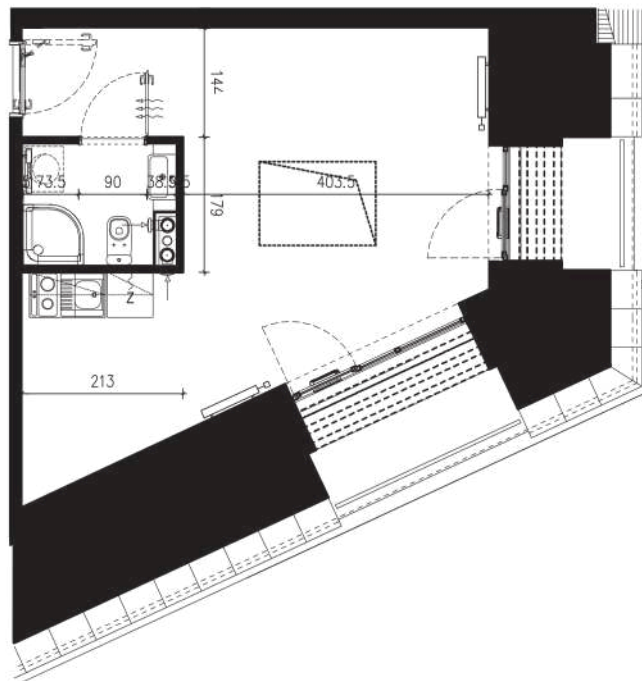

# NADOLNIK

compact apartments

INWESTOR 61-012 Poznań Ul.Nadolnik 8  
[www.projektnadolnik.pl](http://www.projektnadolnik.pl)

BUDYNEK AB

PIĘTRO 5

APARTAMENT

POWIERZCHNIA APARTAMENTU

SKALA 1:100

AB/5/027

29,36 M2

PROJEKTANT

**RYZYŃSKI**  
ARCHITECTS

Podane na karcie wymiary oraz powierzchnie pomieszczeń mają charakter projektowy i mogą nieznacznie różnić się od wymiarów i powierzchni w wybudowanym budynku. Umeblowanie oraz zagospodarowanie terenu jest tylko wizualizacją i nie stanowi oferty handlowej. Ma jedynie charakter poglądowy, przybliżający wielkość apartamentu.