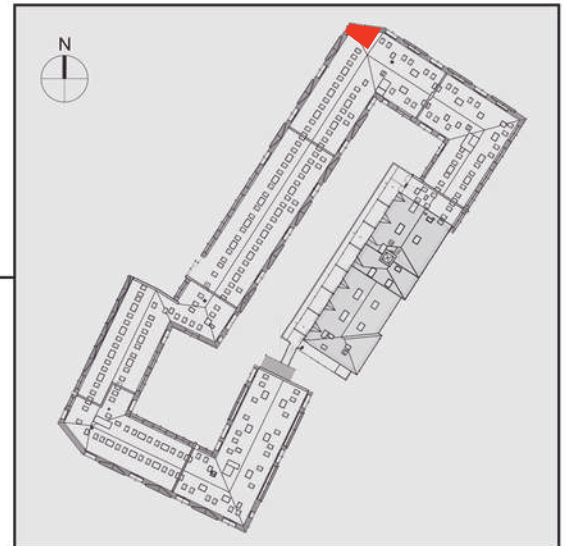

# NADOLNIK

compact apartments

INWESTOR 61-012 Poznań Ul.Nadolnik 8  
[www.projektnadolnik.pl](http://www.projektnadolnik.pl)

BUDYNEK AB

PIĘTRO 5

APARTAMENT

POWIERZCHNIA APARTAMENTU

SKALA 1:100

AB/5/027

29,36 M2

PROJEKTANT

**RYZYŃSKI**  
ARCHITECTS

Podane na karcie wymiary oraz powierzchnie pomieszczeń mają charakter projektowy i mogą nieznacznie różnić się od wymiarów i powierzchni w wybudowanym budynku. Umeblowanie oraz zagospodarowanie terenu jest tylko wizualizacją i nie stanowi oferty handlowej. Ma jedynie charakter poglądowy, przybliżający wielkość apartamentu.