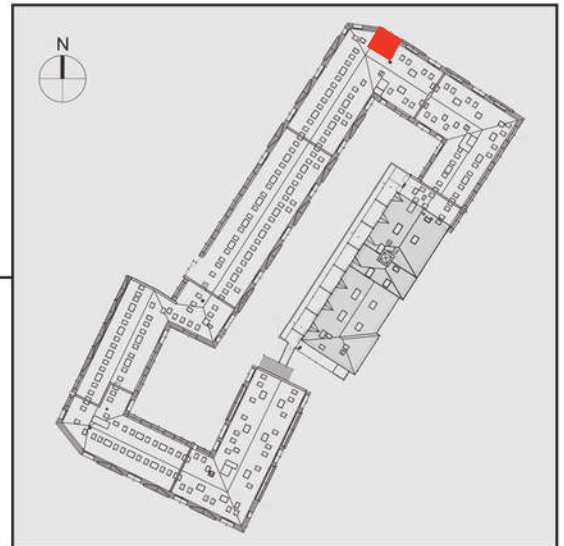

NADOLNIK

compact apartments

INWESTOR 61-012 Poznań Ul.Nadolnik 8
www.projektnadolnik.pl

BUDYNEK AB

PIĘTRO 5

APARTAMENT

AB/5/026

POWIERZCHNIA APARTAMENTU

35,40 M²

SKALA 1:100

PROJEKTANT

RYZYŃSKI
ARCHITECTS

Podane na karcie wymiary oraz powierzchnie pomieszczeń mają charakter projektowy i mogą nieznacznie różnić się od wymiarów i powierzchni w wybudowanym budynku. Umeblowanie oraz zagospodarowanie terenu jest tylko wizualizacją i nie stanowi oferty handlowej. Ma jedynie charakter poglądowy, przybliżający wielkość apartamentu.