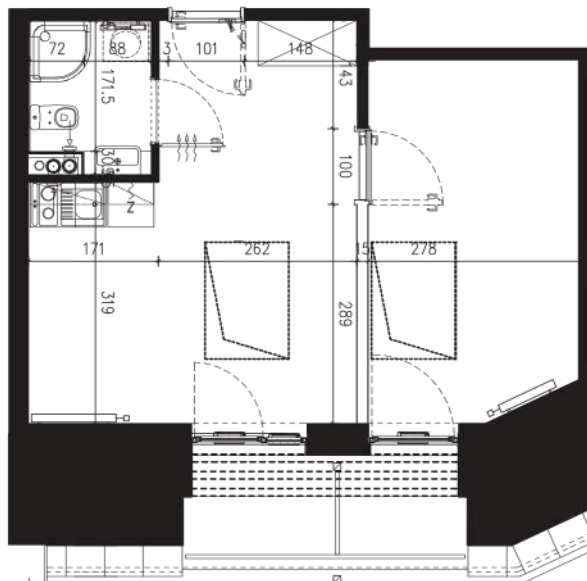

NADOLNIK

compact apartments

INWESTOR 61-012 Poznań Ul.Nadolnik 8
www.projektnadolnik.pl

BUDYNEK AB

PIĘTRO 5

APARTAMENT

AB/5/026

POWIERZCHNIA APARTAMENTU

35,40 M²

SKALA 1:100

PROJEKTANT

RYZYŃSKI
ARCHITECTS

Podane na karcie wymiary oraz powierzchnie pomieszczeń mają charakter projektowy i mogą nieznacznie różnić się od wymiarów i powierzchni w wybudowanym budynku. Umeblowanie oraz zagospodarowanie terenu jest tylko wizualizacją i nie stanowi oferty handlowej. Ma jedynie charakter poglądowy, przybliżający wielkość apartamentu.