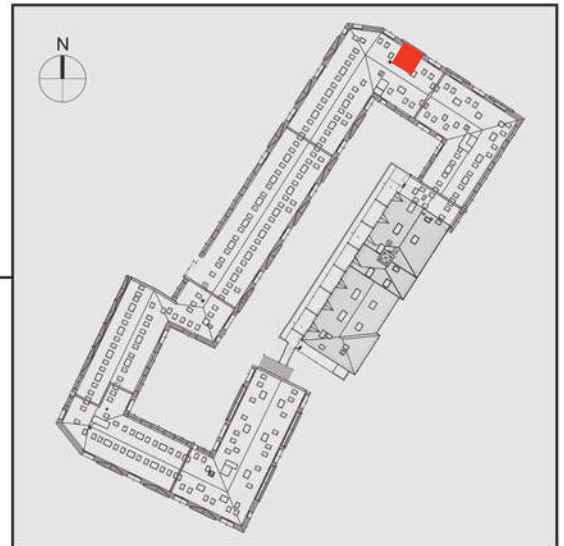

NADOLNIK

compact apartments

INWESTOR 61-012 Poznań Ul.Nadolnik 8
www.projektnadolnik.pl

BUDYNEK AB

PIĘTRO 5

APARTAMENT

AB/5/025

POWIERZCHNIA APARTAMENTU

38,01 M2

SKALA 1:100

PROJEKTANT

RYZYŃSKI
ARCHITECTS

Podane na karcie wymiary oraz powierzchnie pomieszczeń mają charakter projektowy i mogą nieznacznie różnić się od wymiarów i powierzchni w wybudowanym budynku. Umeblowanie oraz zagospodarowanie terenu jest tylko wizualizacją i nie stanowi oferty handlowej. Ma jedynie charakter poglądowy, przybliżający wielkość apartamentu.