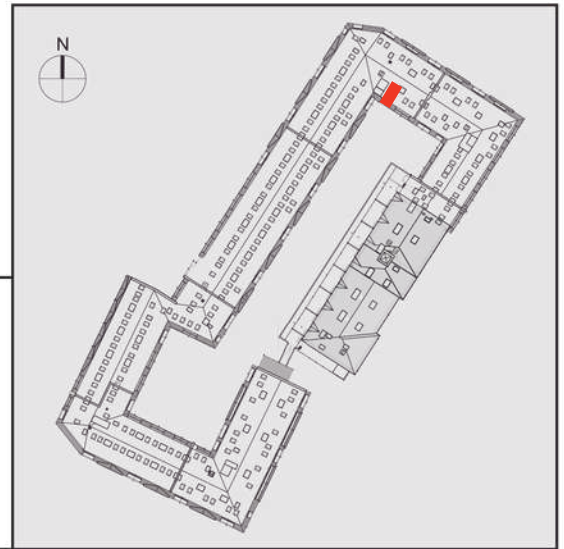

NADOLNIK

compact apartments

INWESTOR 61-012 Poznań Ul.Nadolnik 8
www.projektnadolnik.pl

BUDYNEK AB

PIĘTRO 5

APARTAMENT

AB/5/024

POWIERZCHNIA APARTAMENTU

22,12 M2

SKALA 1:50

PROJEKTANT

RYZYŃSKI
ARCHITECTS

Podane na karcie wymiary oraz powierzchnie pomieszczeń mają charakter projektowy i mogą nieznacznie różnić się od wymiarów i powierzchni w wybudowanym budynku. Umeblowanie oraz zagospodarowanie terenu jest tylko wizualizacją i nie stanowi oferty handlowej. Ma jedynie charakter poglądowy, przybliżający wielkość apartamentu.