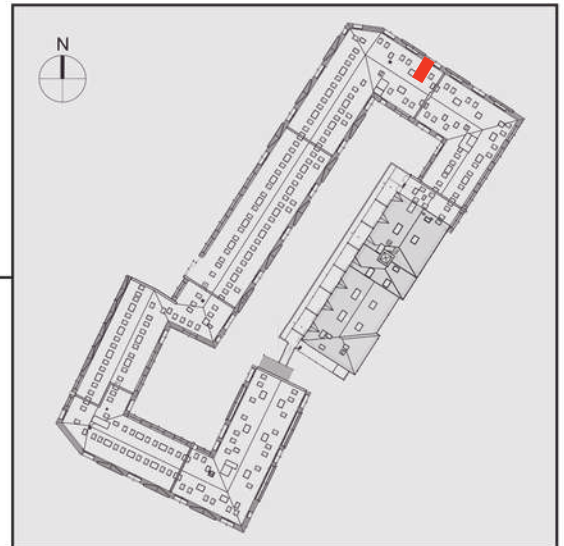

# NADOLNIK

compact apartments

INWESTOR 61-012 Poznań Ul.Nadolnik 8  
www.projektnadolnik.pl

BUDYNEK AB

PIĘTRO 5

APARTAMENT

POWIERZCHNIA APARTAMENTU

SKALA 1:50

AB/5/023

20,56 M2

PROJEKTANT

RYZYŃSKI  
ARCHITECTS

Podane na karcie wymiary oraz powierzchnie pomieszczeń mają charakter projektowy i mogą nieznacznie różnić się od wymiarów i powierzchni w wybudowanym budynku. Umeblowanie oraz zagospodarowanie terenu jest tylko wizualizacją i nie stanowi oferty handlowej. Ma jedynie charakter poglądowy, przybliżający wielkość apartamentu.