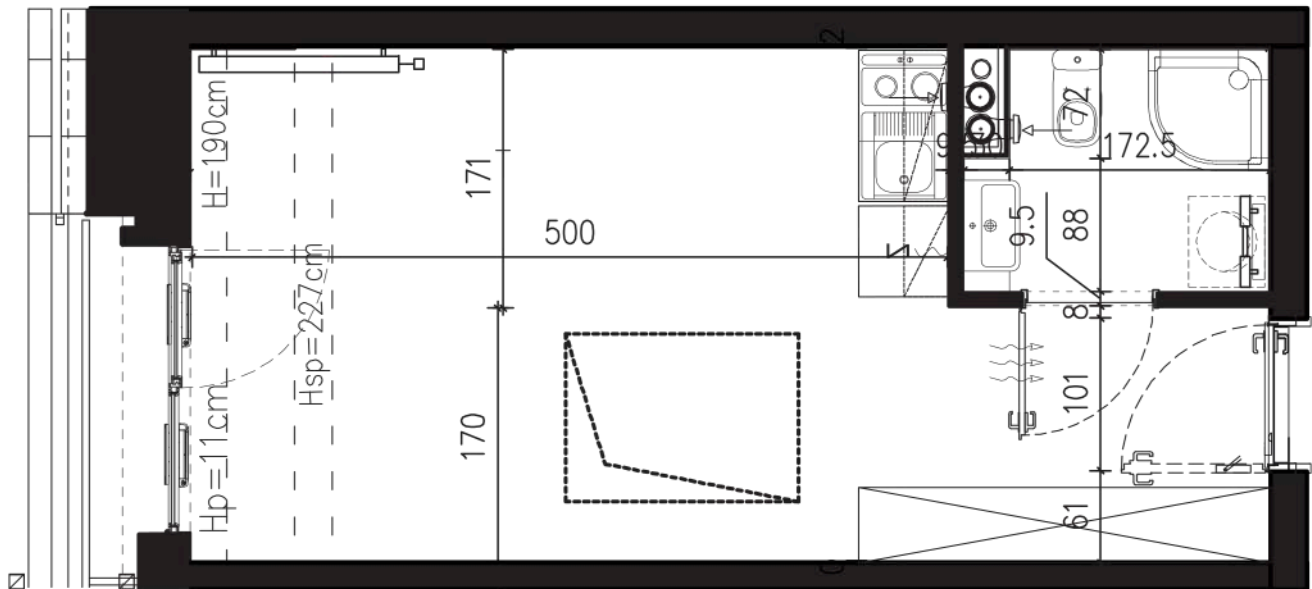

# NADOLNIK

compact apartments

INWESTOR 61-012 Poznań Ul.Nadolnik 8  
www.projektnadolnik.pl

BUDYNEK AB  
PIĘTRO 5  
APARTAMENT AB/5/022  
POWIERZCHNIA APARTAMENTU 22,86 M<sup>2</sup>  
SKALA 1:50

PROJEKTANT

**RYZYŃSKI**  
ARCHITECTS

Podane na karcie wymiary oraz powierzchnie pomieszczeń mają charakter projektowy i mogą nieznacznie różnić się od wymiarów i powierzchni w wybudowanym budynku. Umeblowanie oraz zagospodarowanie terenu jest tylko wizualizacją i nie stanowi oferty handlowej. Ma jedynie charakter poglądowy, przybliżający wielkość apartamentu.