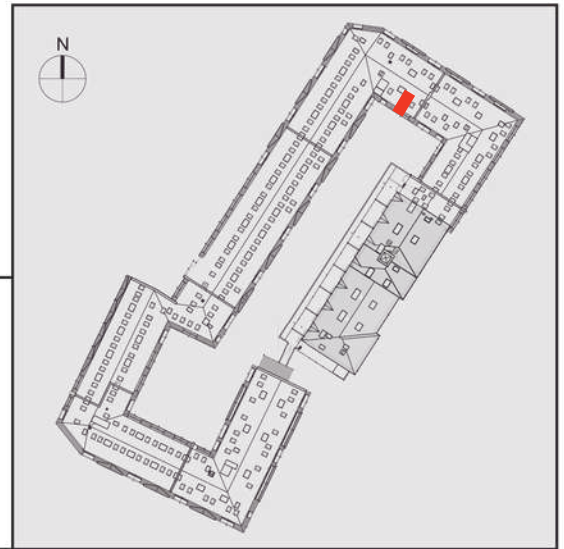

# NADOLNIK

compact apartments

INWESTOR 61-012 Poznań Ul.Nadolnik 8  
www.projektnadolnik.pl

BUDYNEK AB  
PIĘTRO 5  
APARTAMENT AB/5/022  
POWIERZCHNIA APARTAMENTU 22,86 M<sup>2</sup>  
SKALA 1:50

PROJEKTANT

**RYZYŃSKI**  
ARCHITECTS

Podane na karcie wymiary oraz powierzchnie pomieszczeń mają charakter projektowy i mogą nieznacznie różnić się od wymiarów i powierzchni w wybudowanym budynku. Umeblowanie oraz zagospodarowanie terenu jest tylko wizualizacją i nie stanowi oferty handlowej. Ma jedynie charakter poglądowy, przybliżający wielkość apartamentu.