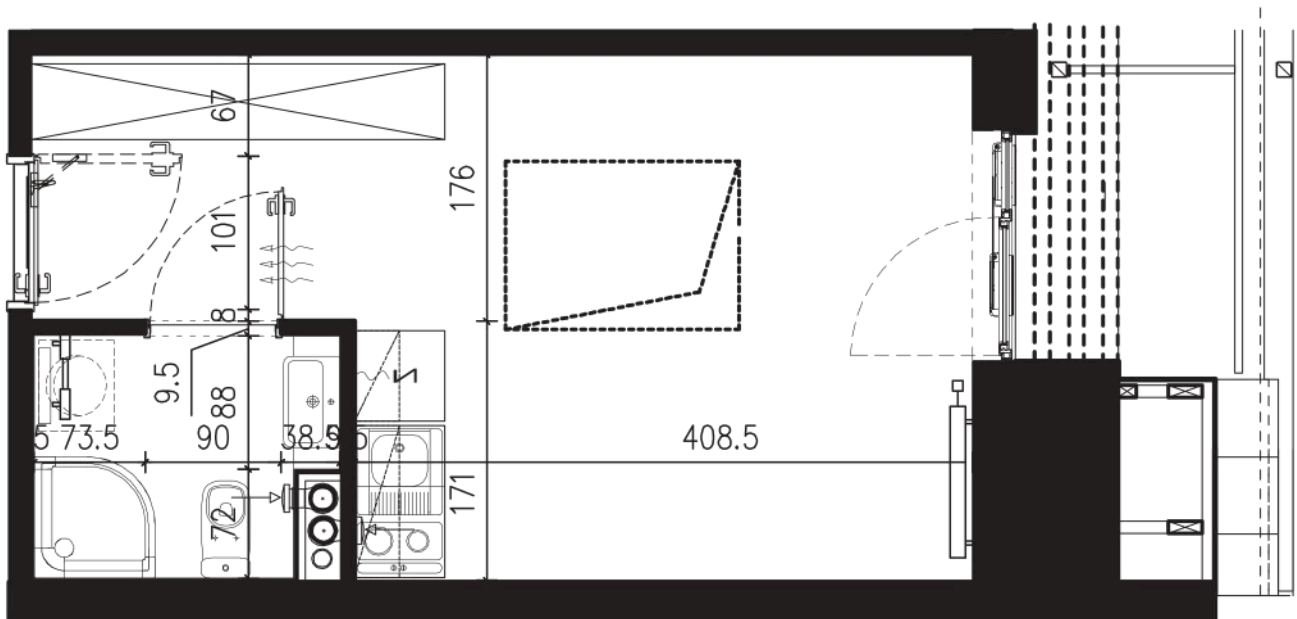

NADOLNIK

compact apartments

INWESTOR 61-012 Poznań Ul.Nadolnik 8
www.projektnadolnik.pl

BUDYNEK AB
PIĘTRO 5
APARTAMENT AB/0/021
POWIERZCHNIA APARTAMENTU 20,93 M²
SKALA 1:50

PROJEKTANT

RYZYŃSKI
ARCHITECTS

Podane na karcie wymiary oraz powierzchnie pomieszczeń mają charakter projektowy i mogą nieznacznie różnić się od wymiarów i powierzchni w wybudowanym budynku. Umeblowanie oraz zagospodarowanie terenu jest tylko wizualizacją i nie stanowi oferty handlowej. Ma jedynie charakter poglądowy, przybliżający wielkość apartamentu.