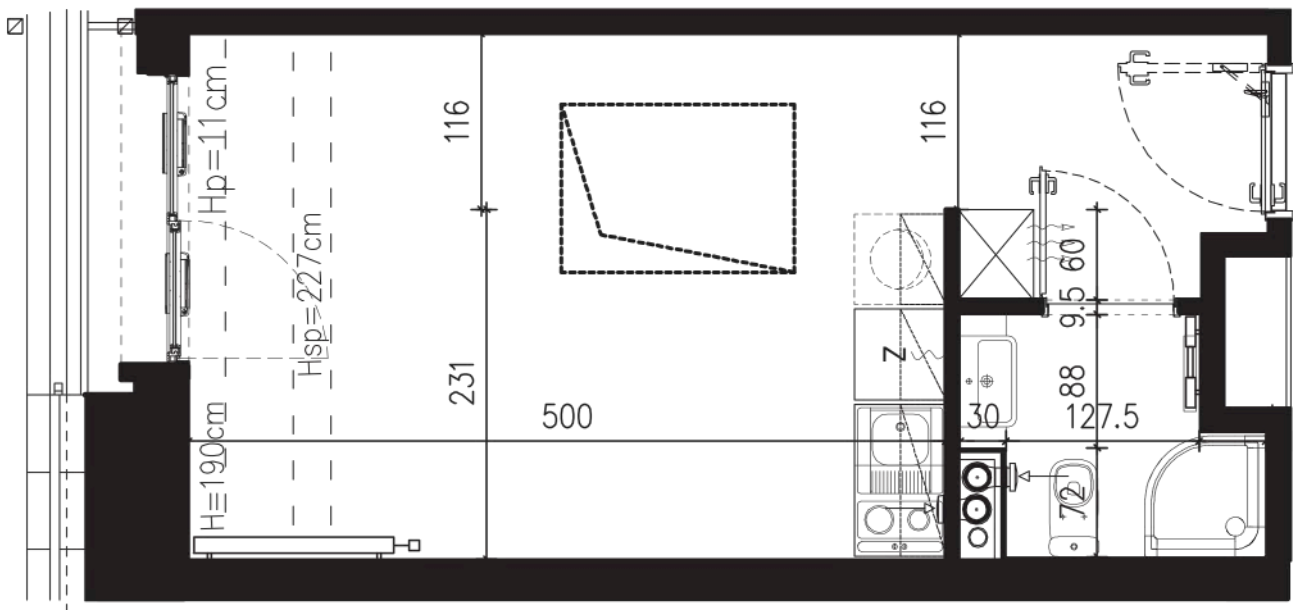

AB/5/020

22,69 M2

PROJEKTANT

RYZYŃSKI
ARCHITECTS

Podane na karcie wymiary oraz powierzchnie pomieszczeń mają charakter projektowy i mogą nieznacznie różnić się od wymiarów i powierzchni w wybudowanym budynku. Umeblowanie oraz zagospodarowanie terenu jest tylko wizualizacją i nie stanowi oferty handlowej. Ma jedynie charakter poglądowy, przybliżający wielkość apartamentu.