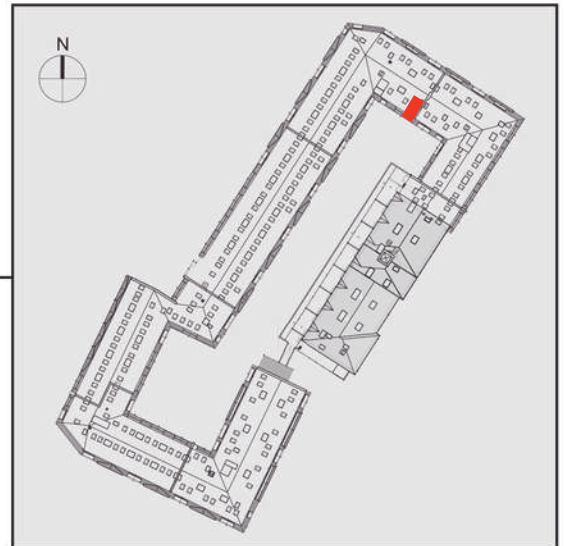

NADOLNIK

compact apartments

INWESTOR 61-012 Poznań Ul.Nadolnik 8
www.projektnadolnik.pl

BUDYNEK AB

PIĘTRO 5

APARTAMENT

POWIERZCHNIA APARTAMENTU

SKALA 1:50

AB/5/020

22,69 M2

PROJEKTANT

RYZYŃSKI
ARCHITECTS

Podane na karcie wymiary oraz powierzchnie pomieszczeń mają charakter projektowy i mogą nieznacznie różnić się od wymiarów i powierzchni w wybudowanym budynku. Umeblowanie oraz zagospodarowanie terenu jest tylko wizualizacją i nie stanowi oferty handlowej. Ma jedynie charakter poglądowy, przybliżający wielkość apartamentu.