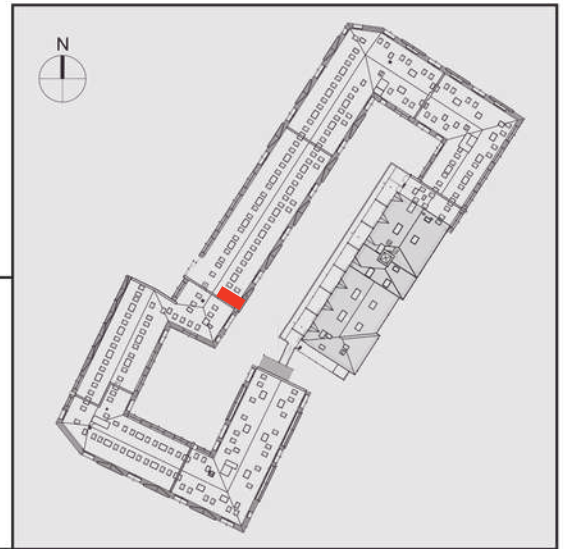

NADOLNIK

compact apartments

INWESTOR 61-012 Poznań Ul.Nadolnik 8
www.projektnadolnik.pl

BUDYNEK AB

PIĘTRO 4

APARTAMENT

POWIERZCHNIA APARTAMENTU

SKALA 1:100

AB/4/094

53,79 M²

PROJEKTANT

RYZYŃSKI
ARCHITECTS

Podane na karcie wymiary oraz powierzchnie pomieszczeń mają charakter projektowy i mogą nieznacznie różnić się od wymiarów i powierzchni w wybudowanym budynku. Umeblowanie oraz zagospodarowanie terenu jest tylko wizualizacją i nie stanowi oferty handlowej. Ma jedynie charakter poglądowy, przybliżający wielkość apartamentu.