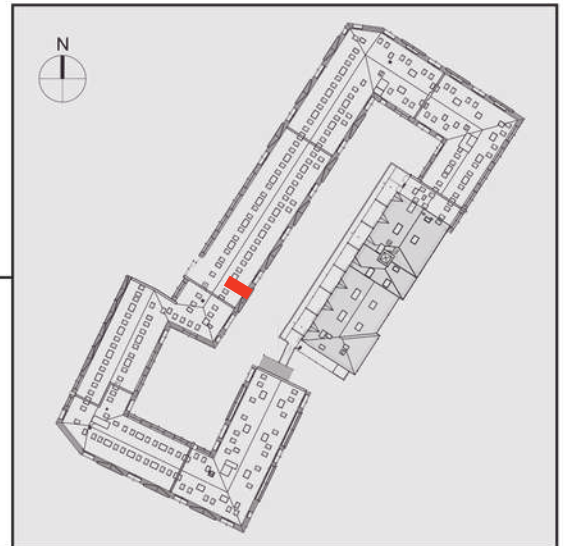

NADOLNIK

compact apartments

INWESTOR 61-012 Poznań Ul.Nadolnik 8
www.projektnadolnik.pl

BUDYNEK AB

PIĘTRO 4

APARTAMENT

POWIERZCHNIA APARTAMENTU

SKALA 1:100

AB/4/093

64,80 M2

PROJEKTANT

RYZYŃSKI
ARCHITECTS

Podane na karcie wymiary oraz powierzchnie pomieszczeń mają charakter projektowy i mogą nieznacznie różnić się od wymiarów i powierzchni w wybudowanym budynku. Umeblowanie oraz zagospodarowanie terenu jest tylko wizualizacją i nie stanowi oferty handlowej. Ma jedynie charakter poglądowy, przybliżający wielkość apartamentu.