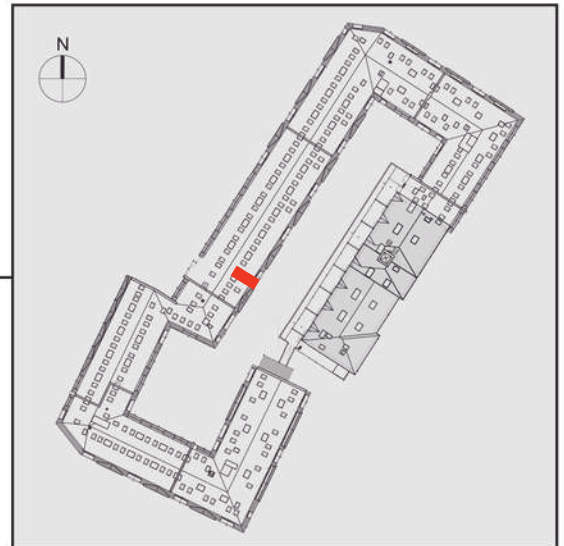

NADOLNIK

compact apartments

INWESTOR 61-012 Poznań Ul.Nadolnik 8
www.projektnadolnik.pl

BUDYNEK AB

PIĘTRO 4

APARTAMENT

POWIERZCHNIA APARTAMENTU

SKALA 1:100

AB/4/092

42,24 M2

PROJEKTANT

RYZYŃSKI
ARCHITECTS

Podane na karcie wymiary oraz powierzchnie pomieszczeń mają charakter projektowy i mogą nieznacznie różnić się od wymiarów i powierzchni w wybudowanym budynku. Umeblowanie oraz zagospodarowanie terenu jest tylko wizualizacją i nie stanowi oferty handlowej. Ma jedynie charakter poglądowy, przybliżający wielkość apartamentu.