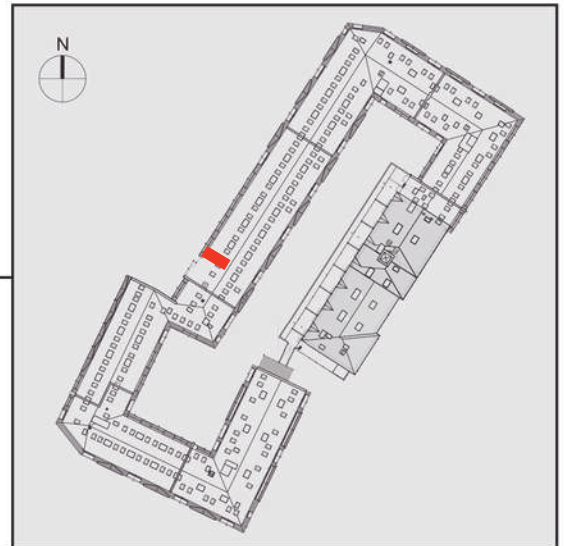

NADOLNIK

compact apartments

INWESTOR 61-012 Poznań Ul.Nadolnik 8
www.projektnadolnik.pl

BUDYNEK AB
PIĘTRO 4
APARTAMENT AB/4/091
POWIERZCHNIA APARTAMENTU 49,05 M2
SKALA 1:100

PROJEKTANT

RYZYNSKI
ARCHITECTS

Podane na karcie wymiary oraz powierzchnie pomieszczeń mają charakter projektowy i mogą nieznacznie różnić się od wymiarów i powierzchni w wybudowanym budynku. Umeblowanie oraz zagospodarowanie terenu jest tylko wizualizacją i nie stanowi oferty handlowej. Ma jedynie charakter poglądowy, przybliżający wielkość apartamentu.