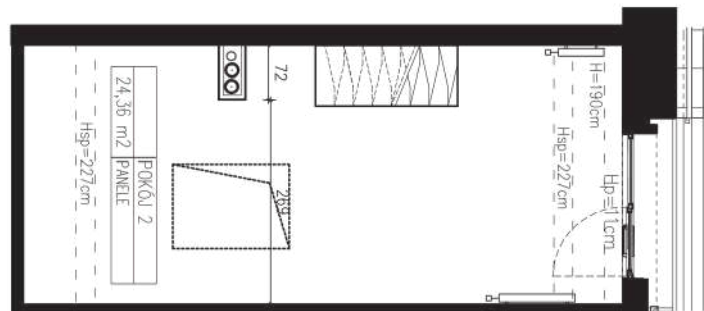

NADOLNIK

compact apartments

INWESTOR 61-012 Poznań Ul.Nadolnik 8
www.projektnadolnik.pl

BUDYNEK AB
PIĘTRO 4
APARTAMENT AB/4/091
POWIERZCHNIA APARTAMENTU 49,05 M2
SKALA 1:100

PROJEKTANT

RYZYNSKI
ARCHITECTS

Podane na karcie wymiary oraz powierzchnie pomieszczeń mają charakter projektowy i mogą nieznacznie różnić się od wymiarów i powierzchni w wybudowanym budynku. Umeblowanie oraz zagospodarowanie terenu jest tylko wizualizacją i nie stanowi oferty handlowej. Ma jedynie charakter poglądowy, przybliżający wielkość apartamentu.