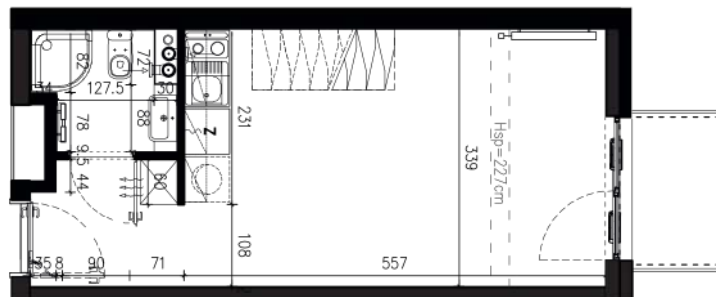

NADOLNIK

compact apartments

INWESTOR 61-012 Poznań Ul.Nadolnik 8
www.projektnadolnik.pl

BUDYNEK AB
PIĘTRO 4
APARTAMENT AB/4/091
POWIERZCHNIA APARTAMENTU 49,05 M2
SKALA 1:100

PROJEKTANT

RYZYNSKI
ARCHITECTS

Podane na karcie wymiary oraz powierzchnie pomieszczeń mają charakter projektowy i mogą nieznacznie różnić się od wymiarów i powierzchni w wybudowanym budynku. Umeblowanie oraz zagospodarowanie terenu jest tylko wizualizacją i nie stanowi oferty handlowej. Ma jedynie charakter poglądowy, przybliżający wielkość apartamentu.