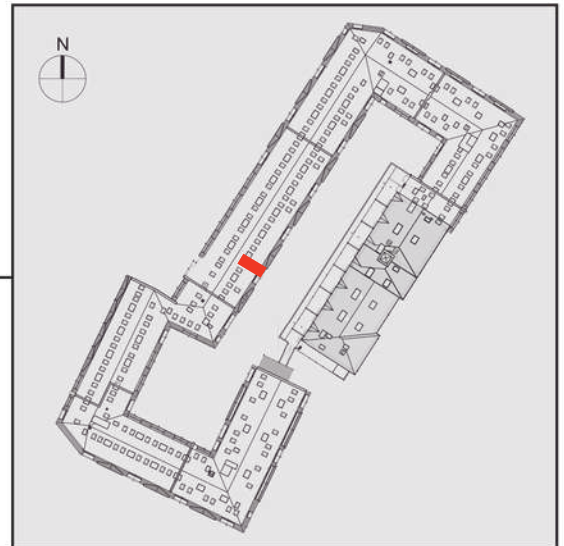

NADOLNIK

compact apartments

INWESTOR 61-012 Poznań Ul.Nadolnik 8
www.projektnadolnik.pl

BUDYNEK AB

PIĘTRO 4

APARTAMENT

POWIERZCHNIA APARTAMENTU

SKALA 1:100

AB/4/090

42,24 M²

PROJEKTANT

RYZYŃSKI
ARCHITECTS

Podane na karcie wymiary oraz powierzchnie pomieszczeń mają charakter projektowy i mogą nieznacznie różnić się od wymiarów i powierzchni w wybudowanym budynku. Umeblowanie oraz zagospodarowanie terenu jest tylko wizualizacją i nie stanowi oferty handlowej. Ma jedynie charakter poglądowy, przybliżający wielkość apartamentu.