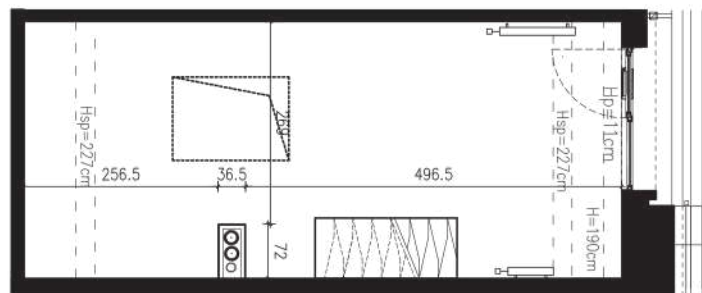

AB/4/089

49,50 M2

PROJEKTANT

**RYZYŃSKI**  
ARCHITECTS

Podane na karcie wymiary oraz powierzchnie pomieszczeń mają charakter projektowy i mogą nieznacznie różnić się od wymiarów i powierzchni w wybudowanym budynku. Umeblowanie oraz zagospodarowanie terenu jest tylko wizualizacją i nie stanowi oferty handlowej. Ma jedynie charakter poglądowy, przybliżający wielkość apartamentu.