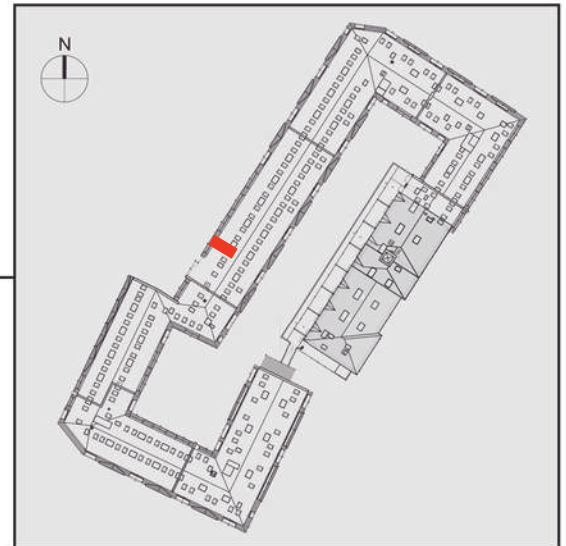

# NADOLNIK

compact apartments

INWESTOR 61-012 Poznań Ul.Nadolnik 8  
[www.projektnadolnik.pl](http://www.projektnadolnik.pl)

BUDYNEK AB

PIĘTRO 4

APARTAMENT

POWIERZCHNIA APARTAMENTU

SKALA 1:100

AB/4/089

49,50 M2

PROJEKTANT

**RYZYŃSKI**  
ARCHITECTS

Podane na karcie wymiary oraz powierzchnie pomieszczeń mają charakter projektowy i mogą nieznacznie różnić się od wymiarów i powierzchni w wybudowanym budynku. Umeblowanie oraz zagospodarowanie terenu jest tylko wizualizacją i nie stanowi oferty handlowej. Ma jedynie charakter poglądowy, przybliżający wielkość apartamentu.