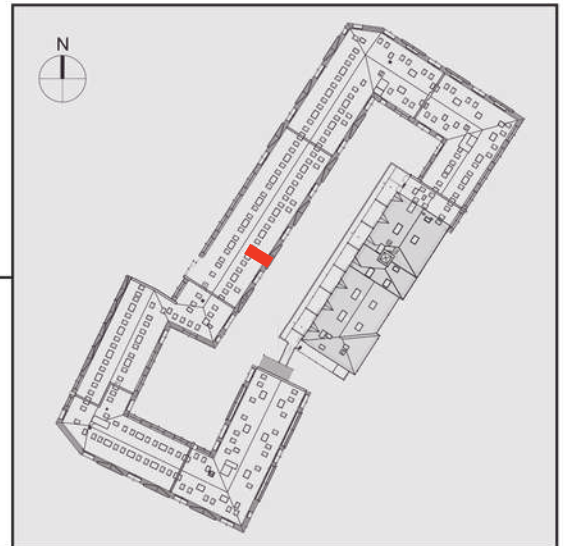

NADOLNIK

compact apartments

INWESTOR 61-012 Poznań Ul.Nadolnik 8
www.projektnadolnik.pl

BUDYNEKA AB

PIĘTRO 4

APARTAMENT

POWIERZCHNIA APARTAMENTU

SKALA 1:100

AB/4/088

47,39 M2

PROJEKTANT

RYZYŃSKI
ARCHITECTS

Podane na karcie wymiary oraz powierzchnie pomieszczeń mają charakter projektowy i mogą nieznacznie różnić się od wymiarów i powierzchni w wybudowanym budynku. Umeblowanie oraz zagospodarowanie terenu jest tylko wizualizacją i nie stanowi oferty handlowej. Ma jedynie charakter poglądowy, przybliżający wielkość apartamentu.