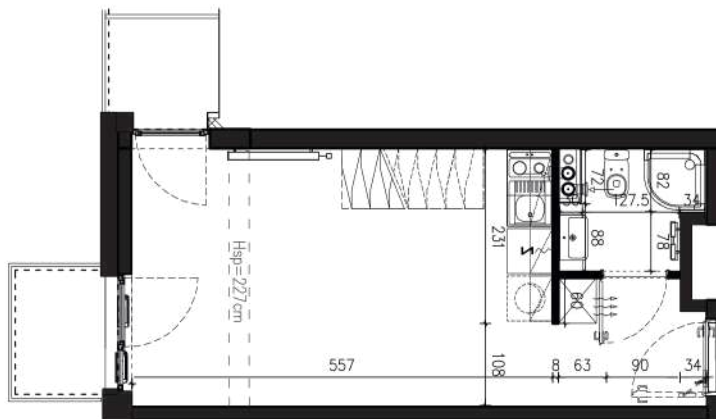

AB/4/088

47,39 M2

PROJEKTANT

RYZYŃSKI
ARCHITECTS

Podane na karcie wymiary oraz powierzchnie pomieszczeń mają charakter projektowy i mogą nieznacznie różnić się od wymiarów i powierzchni w wybudowanym budynku. Umeblowanie oraz zagospodarowanie terenu jest tylko wizualizacją i nie stanowi oferty handlowej. Ma jedynie charakter poglądowy, przybliżający wielkość apartamentu.