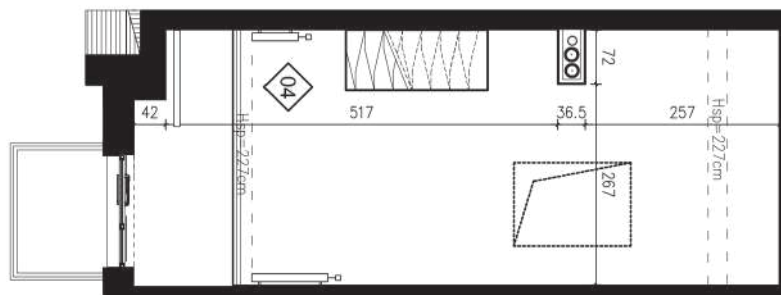

AB/4/088

47,39 M2

PROJEKTANT

RYZYŃSKI
ARCHITECTS

Podane na karcie wymiary oraz powierzchnie pomieszczeń mają charakter projektowy i mogą nieznacznie różnić się od wymiarów i powierzchni w wybudowanym budynku. Umeblowanie oraz zagospodarowanie terenu jest tylko wizualizacją i nie stanowi oferty handlowej. Ma jedynie charakter poglądowy, przybliżający wielkość apartamentu.