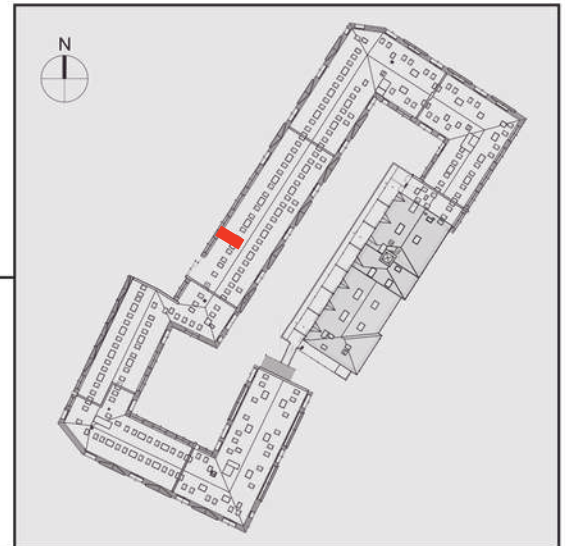

NADOLNIK

compact apartments

INWESTOR 61-012 Poznań Ul.Nadolnik 8
www.projektnadolnik.pl

BUDYNEK AB

PIĘTRO 4

APARTAMENT

POWIERZCHNIA APARTAMENTU

SKALA 1:100

AB/4/087

49,50 M2

PROJEKTANT

RYZYŃSKI
ARCHITECTS

Podane na karcie wymiary oraz powierzchnie pomieszczeń mają charakter projektowy i mogą nieznacznie różnić się od wymiarów i powierzchni w wybudowanym budynku. Umeblowanie oraz zagospodarowanie terenu jest tylko wizualizacją i nie stanowi oferty handlowej. Ma jedynie charakter poglądowy, przybliżający wielkość apartamentu.