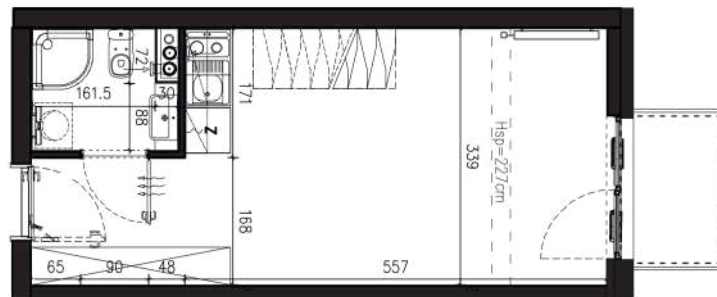

AB/4/087

49,50 M2

PROJEKTANT

RYZYŃSKI
ARCHITECTS

Podane na karcie wymiary oraz powierzchnie pomieszczeń mają charakter projektowy i mogą nieznacznie różnić się od wymiarów i powierzchni w wybudowanym budynku. Umeblowanie oraz zagospodarowanie terenu jest tylko wizualizacją i nie stanowi oferty handlowej. Ma jedynie charakter poglądowy, przybliżający wielkość apartamentu.