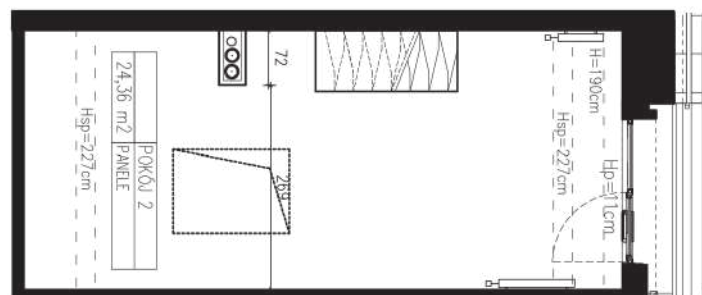

AB/4/087

49,50 M2

PROJEKTANT

RYZYŃSKI
ARCHITECTS

Podane na karcie wymiary oraz powierzchnie pomieszczeń mają charakter projektowy i mogą nieznacznie różnić się od wymiarów i powierzchni w wybudowanym budynku. Umeblowanie oraz zagospodarowanie terenu jest tylko wizualizacją i nie stanowi oferty handlowej. Ma jedynie charakter poglądowy, przybliżający wielkość apartamentu.