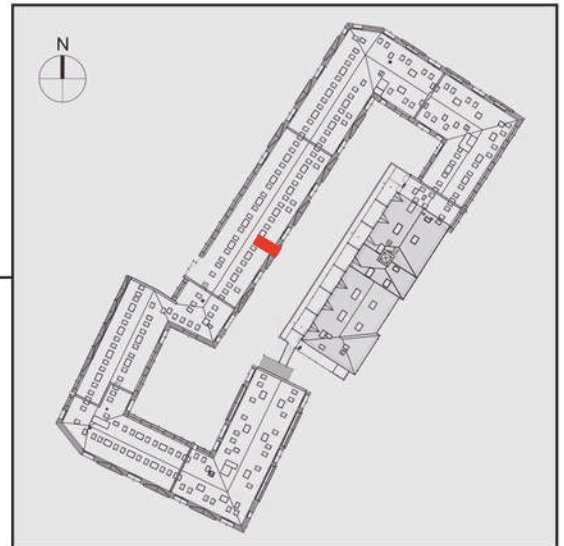

NADOLNIK

compact apartments

INWESTOR 61-012 Poznań Ul.Nadolnik 8
www.projektnadolnik.pl

BUDYNEK AB

PIĘTRO 4

APARTAMENT

POWIERZCHNIA APARTAMENTU

SKALA 1:100

AB/4/086

47,84 M2

PROJEKTANT

RYZYŃSKI
ARCHITECTS

Podane na karcie wymiary oraz powierzchnie pomieszczeń mają charakter projektowy i mogą nieznacznie różnić się od wymiarów i powierzchni w wybudowanym budynku. Umeblowanie oraz zagospodarowanie terenu jest tylko wizualizacją i nie stanowi oferty handlowej. Ma jedynie charakter poglądowy, przybliżający wielkość apartamentu.