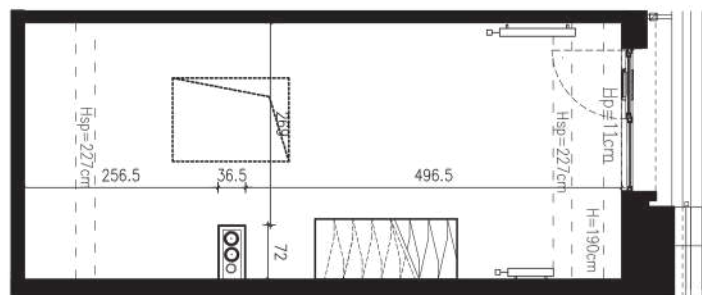

49,50 M2

SKALA 1:100

PROJEKTANT

RYZYŃSKI
ARCHITECTS

Podane na karcie wymiary oraz powierzchnie pomieszczeń mają charakter projektowy i mogą nieznacznie różnić się od wymiarów i powierzchni w wybudowanym budynku. Umeblowanie oraz zagospodarowanie terenu jest tylko wizualizacją i nie stanowi oferty handlowej. Ma jedynie charakter poglądowy, przybliżający wielkość apartamentu.