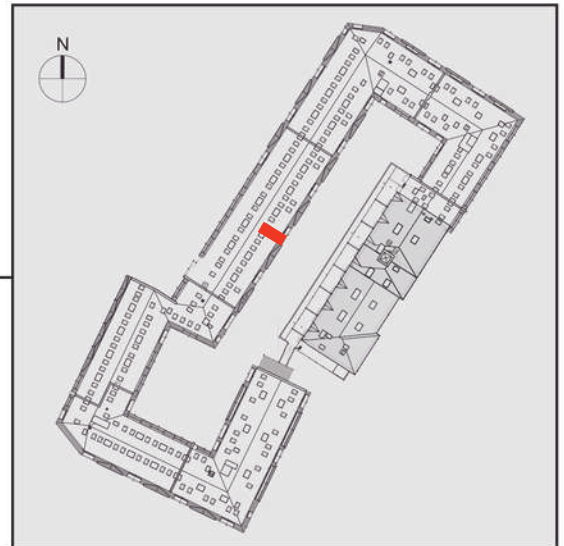

NADOLNIK

compact apartments

INWESTOR 61-012 Poznań Ul.Nadolnik 8
www.projektnadolnik.pl

BUDYNEK AB

PIĘTRO 4

APARTAMENT

AB/4/084

POWIERZCHNIA APARTAMENTU

42,24 M²

SKALA 1:100

PROJEKTANT

RYZYNSKI
ARCHITECTS

Podane na karcie wymiary oraz powierzchnie pomieszczeń mają charakter projektowy i mogą nieznacznie różnić się od wymiarów i powierzchni w wybudowanym budynku. Umeblowanie oraz zagospodarowanie terenu jest tylko wizualizacją i nie stanowi oferty handlowej. Ma jedynie charakter poglądowy, przybliżający wielkość apartamentu.