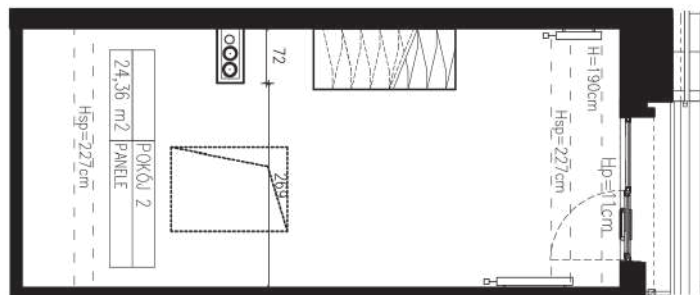

AB/4/083

49,05 M2

PROJEKTANT

RYZYŃSKI
ARCHITECTS

Podane na karcie wymiary oraz powierzchnie pomieszczeń mają charakter projektowy i mogą nieznacznie różnić się od wymiarów i powierzchni w wybudowanym budynku. Umeblowanie oraz zagospodarowanie terenu jest tylko wizualizacją i nie stanowi oferty handlowej. Ma jedynie charakter poglądowy, przybliżający wielkość apartamentu.