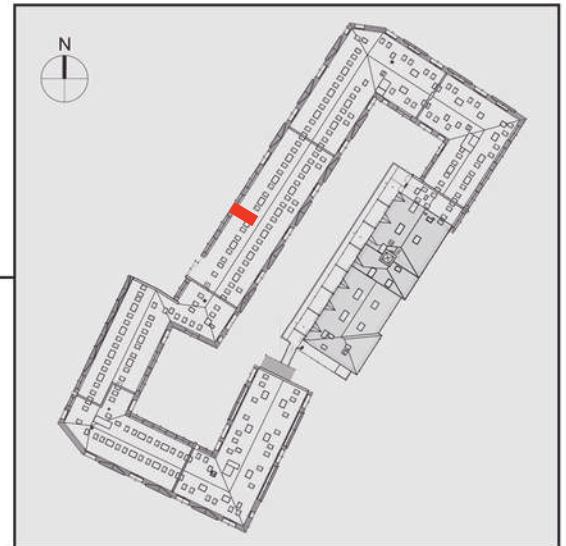

NADOLNIK

compact apartments

INWESTOR 61-012 Poznań Ul.Nadolnik 8
www.projektnadolnik.pl

BUDYNEK AB

PIĘTRO 4

APARTAMENT

POWIERZCHNIA APARTAMENTU

SKALA 1:100

AB/4/083

49,05 M2

PROJEKTANT

RYZYŃSKI
ARCHITECTS

Podane na karcie wymiary oraz powierzchnie pomieszczeń mają charakter projektowy i mogą nieznacznie różnić się od wymiarów i powierzchni w wybudowanym budynku. Umeblowanie oraz zagospodarowanie terenu jest tylko wizualizacją i nie stanowi oferty handlowej. Ma jedynie charakter poglądowy, przybliżający wielkość apartamentu.