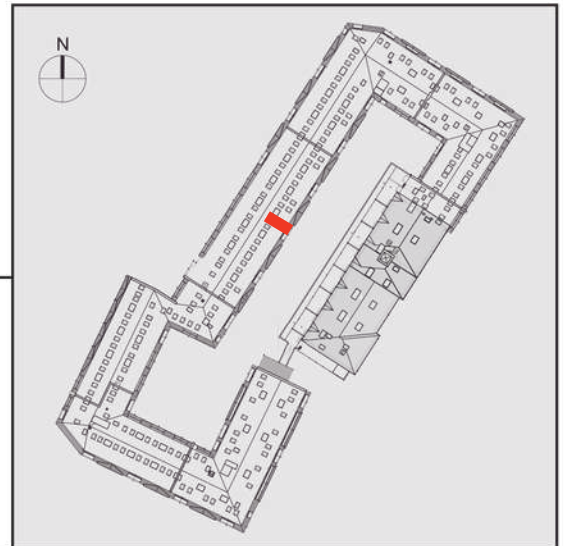

NADOLNIK

compact apartments

INWESTOR 61-012 Poznań Ul.Nadolnik 8
www.projektnadolnik.pl

BUDYNEK AB

PIĘTRO 4

APARTAMENT

POWIERZCHNIA APARTAMENTU

SKALA 1:100

AB/4/082

42,24 M2

PROJEKTANT

RYZYŃSKI
ARCHITECTS

Podane na karcie wymiary oraz powierzchnie pomieszczeń mają charakter projektowy i mogą nieznacznie różnić się od wymiarów i powierzchni w wybudowanym budynku. Umeblowanie oraz zagospodarowanie terenu jest tylko wizualizacją i nie stanowi oferty handlowej. Ma jedynie charakter poglądowy, przybliżający wielkość apartamentu.