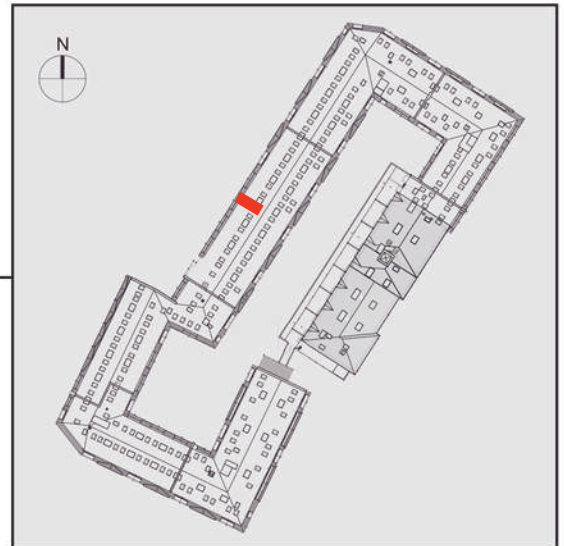

# NADOLNIK

compact apartments

INWESTOR 61-012 Poznań Ul.Nadolnik 8  
www.projektnadolnik.pl

BUDYNEK AB

PIĘTRO 4

APARTAMENT

POWIERZCHNIA APARTAMENTU

SKALA 1:100

AB/4/081

49,50 M2

PROJEKTANT

**RYZYŃSKI**  
ARCHITECTS

Podane na karcie wymiary oraz powierzchnie pomieszczeń mają charakter projektowy i mogą nieznacznie różnić się od wymiarów i powierzchni w wybudowanym budynku. Umeblowanie oraz zagospodarowanie terenu jest tylko wizualizacją i nie stanowi oferty handlowej. Ma jedynie charakter poglądowy, przybliżający wielkość apartamentu.