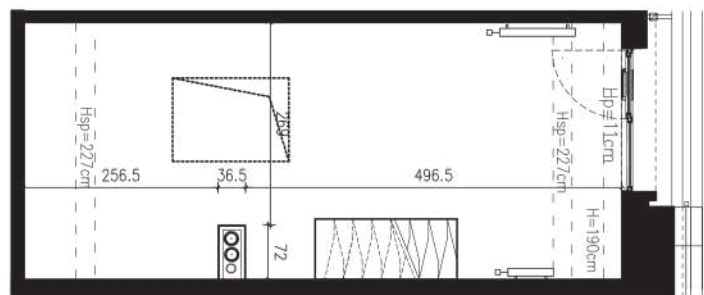

AB/4/081

49,50 M2

PROJEKTANT

**RYZYŃSKI**  
ARCHITECTS

Podane na karcie wymiary oraz powierzchnie pomieszczeń mają charakter projektowy i mogą nieznacznie różnić się od wymiarów i powierzchni w wybudowanym budynku. Umeblowanie oraz zagospodarowanie terenu jest tylko wizualizacją i nie stanowi oferty handlowej. Ma jedynie charakter poglądowy, przybliżający wielkość apartamentu.