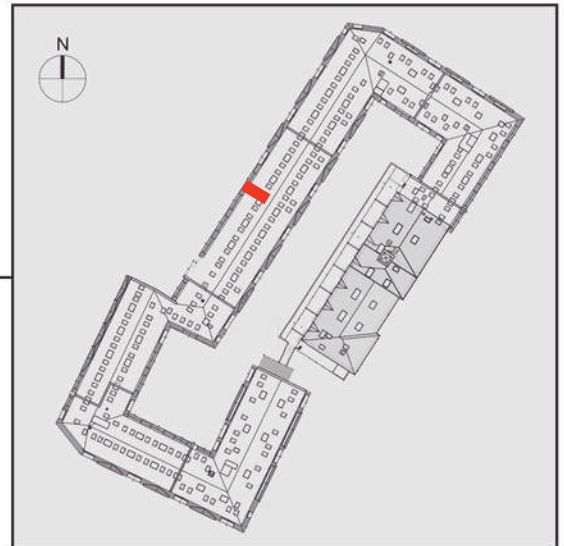

NADOLNIK

compact apartments

INWESTOR 61-012 Poznań Ul.Nadolnik 8
www.projektnadolnik.pl

BUDYNEK AB
PIĘTRO 4
APARTAMENT AB/4/079
POWIERZCHNIA APARTAMENTU 49,50 M2
SKALA 1:100

PROJEKTANT

RYZYŃSKI
ARCHITECTS

Podane na karcie wymiary oraz powierzchnie pomieszczeń mają charakter projektowy i mogą nieznacznie różnić się od wymiarów i powierzchni w wybudowanym budynku. Umeblowanie oraz zagospodarowanie terenu jest tylko wizualizacją i nie stanowi oferty handlowej. Ma jedynie charakter poglądowy, przybliżający wielkość apartamentu.