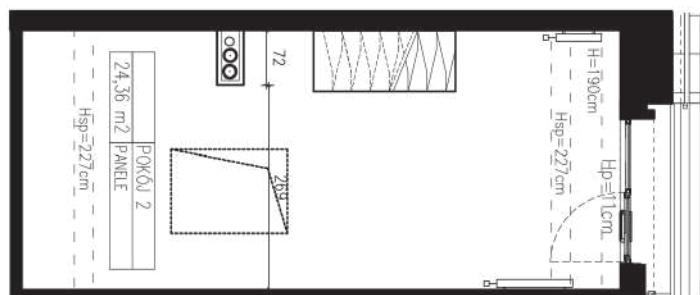

NADOLNIK

compact apartments

INWESTOR 61-012 Poznań Ul.Nadolnik 8
www.projektnadolnik.pl

BUDYNEK AB
PIĘTRO 4
APARTAMENT AB/4/079
POWIERZCHNIA APARTAMENTU 49,50 M2
SKALA 1:100

PROJEKTANT

RYZYŃSKI
ARCHITECTS

Podane na karcie wymiary oraz powierzchnie pomieszczeń mają charakter projektowy i mogą nieznacznie różnić się od wymiarów i powierzchni w wybudowanym budynku. Umeblowanie oraz zagospodarowanie terenu jest tylko wizualizacją i nie stanowi oferty handlowej. Ma jedynie charakter poglądowy, przybliżający wielkość apartamentu.