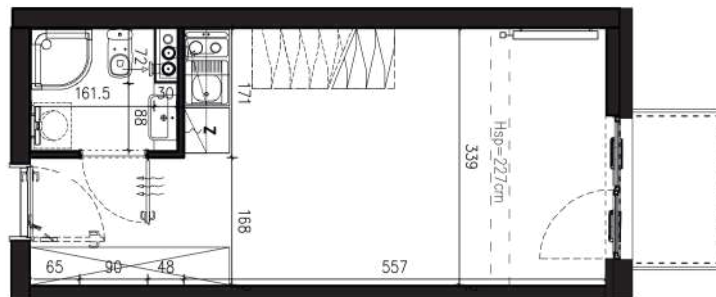

NADOLNIK

compact apartments

INWESTOR 61-012 Poznań Ul.Nadolnik 8
www.projektnadolnik.pl

BUDYNEK AB
PIĘTRO 4
APARTAMENT AB/4/079
POWIERZCHNIA APARTAMENTU 49,50 M2
SKALA 1:100

PROJEKTANT

RYZYŃSKI
ARCHITECTS

Podane na karcie wymiary oraz powierzchnie pomieszczeń mają charakter projektowy i mogą nieznacznie różnić się od wymiarów i powierzchni w wybudowanym budynku. Umeblowanie oraz zagospodarowanie terenu jest tylko wizualizacją i nie stanowi oferty handlowej. Ma jedynie charakter poglądowy, przybliżający wielkość apartamentu.