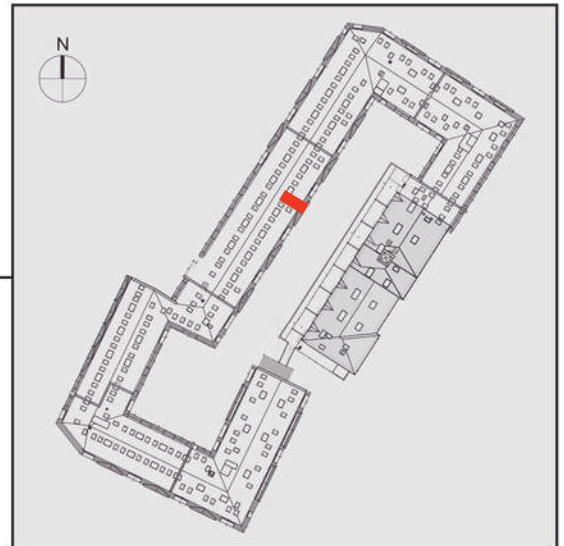

NADOLNIK

compact apartments

INWESTOR 61-012 Poznań Ul.Nadolnik 8
www.projektnadolnik.pl

BUDYNEK AB

PIĘTRO 4

APARTAMENT

POWIERZCHNIA APARTAMENTU

SKALA 1:100

AB/4/078

47,84 M2

PROJEKTANT

RYZYŃSKI
ARCHITECTS

Podane na karcie wymiary oraz powierzchnie pomieszczeń mają charakter projektowy i mogą nieznacznie różnić się od wymiarów i powierzchni w wybudowanym budynku. Umeblowanie oraz zagospodarowanie terenu jest tylko wizualizacją i nie stanowi oferty handlowej. Ma jedynie charakter poglądowy, przybliżający wielkość apartamentu.