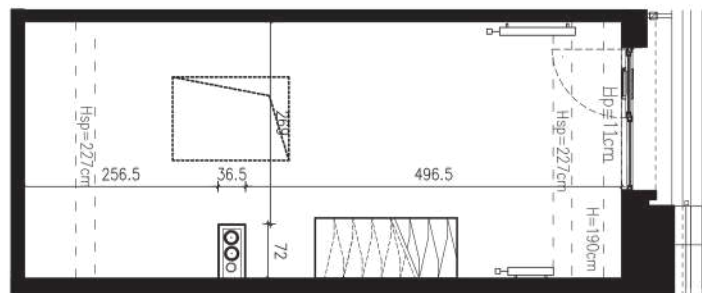

# NADOLNIK

compact apartments

INWESTOR 61-012 Poznań Ul.Nadolnik 8  
www.projektnadolnik.pl

BUDYNEK AB  
PIĘTRO 4  
APARTAMENT AB/4/077  
POWIERZCHNIA APARTAMENTU 49,50 M<sup>2</sup>  
SKALA 1:100

PROJEKTANT

**RYZYŃSKI**  
ARCHITECTS

Podane na karcie wymiary oraz powierzchnie pomieszczeń mają charakter projektowy i mogą nieznacznie różnić się od wymiarów i powierzchni w wybudowanym budynku. Umeblowanie oraz zagospodarowanie terenu jest tylko wizualizacją i nie stanowi oferty handlowej. Ma jedynie charakter poglądowy, przybliżający wielkość apartamentu.