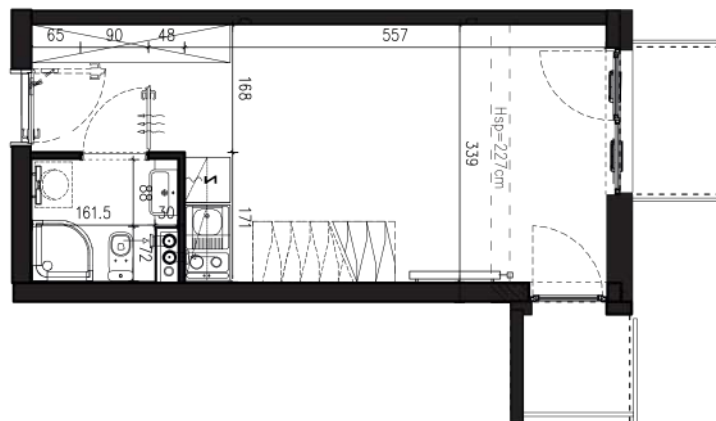

# NADOLNIK

compact apartments

INWESTOR 61-012 Poznań Ul.Nadolnik 8  
www.projektnadolnik.pl

BUDYNEK AB  
PIĘTRO 4  
APARTAMENT AB/4/077  
POWIERZCHNIA APARTAMENTU 49,50 M<sup>2</sup>  
SKALA 1:100

PROJEKTANT

**RYZYŃSKI**  
ARCHITECTS

Podane na karcie wymiary oraz powierzchnie pomieszczeń mają charakter projektowy i mogą nieznacznie różnić się od wymiarów i powierzchni w wybudowanym budynku. Umeblowanie oraz zagospodarowanie terenu jest tylko wizualizacją i nie stanowi oferty handlowej. Ma jedynie charakter poglądowy, przybliżający wielkość apartamentu.