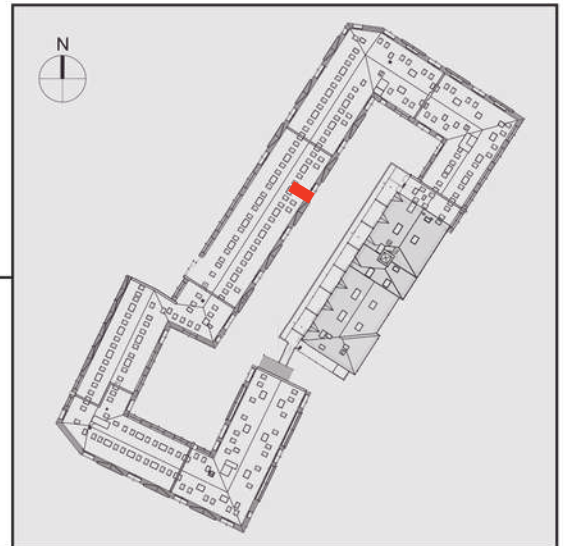

# NADOLNIK

compact apartments

INWESTOR 61-012 Poznań Ul.Nadolnik 8  
www.projektnadolnik.pl

BUDYNEK AB

PIĘTRO 4

APARTAMENT

POWIERZCHNIA APARTAMENTU

SKALA 1:100

AB/4/076

42,24 M<sup>2</sup>

PROJEKTANT

**RYZYŃSKI**  
ARCHITECTS

Podane na karcie wymiary oraz powierzchnie pomieszczeń mają charakter projektowy i mogą nieznacznie różnić się od wymiarów i powierzchni w wybudowanym budynku. Umeblowanie oraz zagospodarowanie terenu jest tylko wizualizacją i nie stanowi oferty handlowej. Ma jedynie charakter poglądowy, przybliżający wielkość apartamentu.