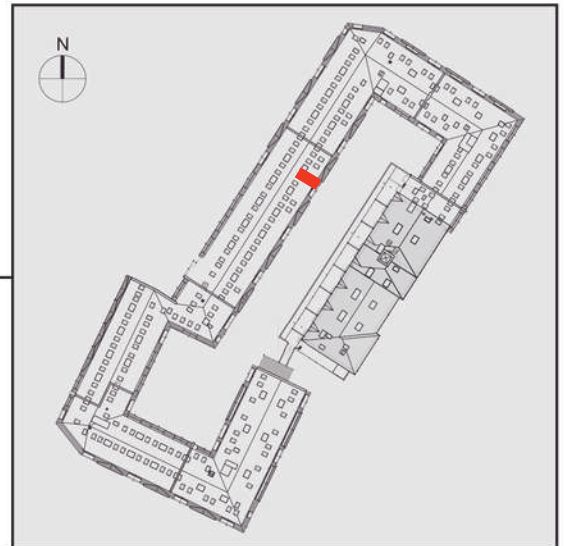

# NADOLNIK

compact apartments

INWESTOR 61-012 Poznań Ul.Nadolnik 8  
www.projektnadolnik.pl

BUDYNEK AB

PIĘTRO 4

APARTAMENT

POWIERZCHNIA APARTAMENTU

SKALA 1:100

AB/4/074

42,24 M2

PROJEKTANT

**RYZYŃSKI**  
ARCHITECTS

Podane na karcie wymiary oraz powierzchnie pomieszczeń mają charakter projektowy i mogą nieznacznie różnić się od wymiarów i powierzchni w wybudowanym budynku. Umeblowanie oraz zagospodarowanie terenu jest tylko wizualizacją i nie stanowi oferty handlowej. Ma jedynie charakter poglądowy, przybliżający wielkość apartamentu.