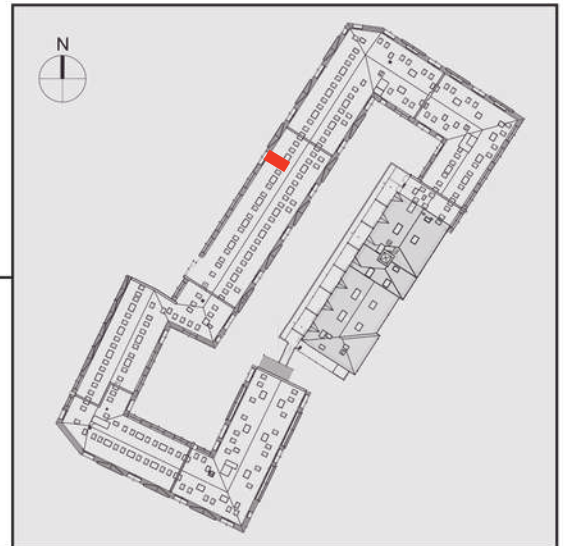

NADOLNIK

compact apartments

INWESTOR 61-012 Poznań Ul.Nadolnik 8
www.projektnadolnik.pl

BUDYNEK AB

PIĘTRO 4

APARTAMENT

POWIERZCHNIA APARTAMENTU

SKALA 1:100

AB/4/073

42,00 M2

PROJEKTANT

RYZYŃSKI
ARCHITECTS

Podane na karcie wymiary oraz powierzchnie pomieszczeń mają charakter projektowy i mogą nieznacznie różnić się od wymiarów i powierzchni w wybudowanym budynku. Umeblowanie oraz zagospodarowanie terenu jest tylko wizualizacją i nie stanowi oferty handlowej. Ma jedynie charakter poglądowy, przybliżający wielkość apartamentu.