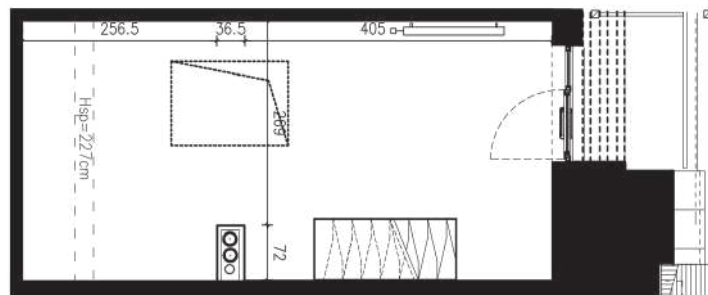

AB/4/073

42,00 M2

PROJEKTANT

RYZYŃSKI
ARCHITECTS

Podane na karcie wymiary oraz powierzchnie pomieszczeń mają charakter projektowy i mogą nieznacznie różnić się od wymiarów i powierzchni w wybudowanym budynku. Umeblowanie oraz zagospodarowanie terenu jest tylko wizualizacją i nie stanowi oferty handlowej. Ma jedynie charakter poglądowy, przybliżający wielkość apartamentu.