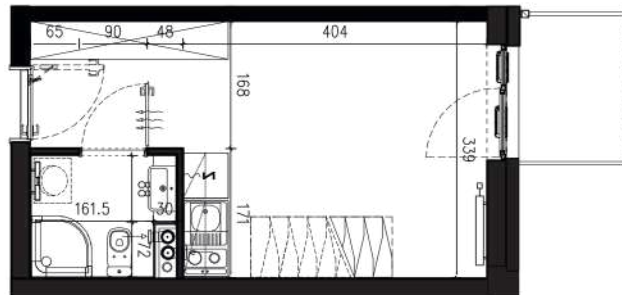

AB/4/073

42,00 M2

PROJEKTANT

RYZYŃSKI
ARCHITECTS

Podane na karcie wymiary oraz powierzchnie pomieszczeń mają charakter projektowy i mogą nieznacznie różnić się od wymiarów i powierzchni w wybudowanym budynku. Umeblowanie oraz zagospodarowanie terenu jest tylko wizualizacją i nie stanowi oferty handlowej. Ma jedynie charakter poglądowy, przybliżający wielkość apartamentu.