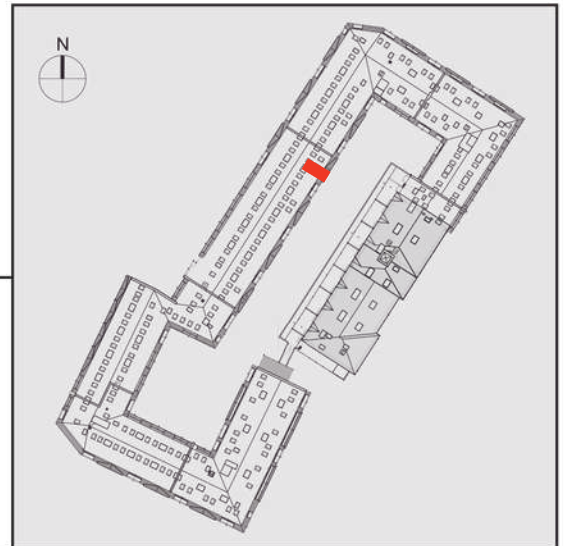

NADOLNIK

compact apartments

INWESTOR 61-012 Poznań Ul.Nadolnik 8
www.projektnadolnik.pl

BUDYNEK AB

PIĘTRO 4

APARTAMENT

POWIERZCHNIA APARTAMENTU

SKALA 1:100

AB/4/072

47,39 M2

PROJEKTANT

RYZYŃSKI
ARCHITECTS

Podane na karcie wymiary oraz powierzchnie pomieszczeń mają charakter projektowy i mogą nieznacznie różnić się od wymiarów i powierzchni w wybudowanym budynku. Umeblowanie oraz zagospodarowanie terenu jest tylko wizualizacją i nie stanowi oferty handlowej. Ma jedynie charakter poglądowy, przybliżający wielkość apartamentu.