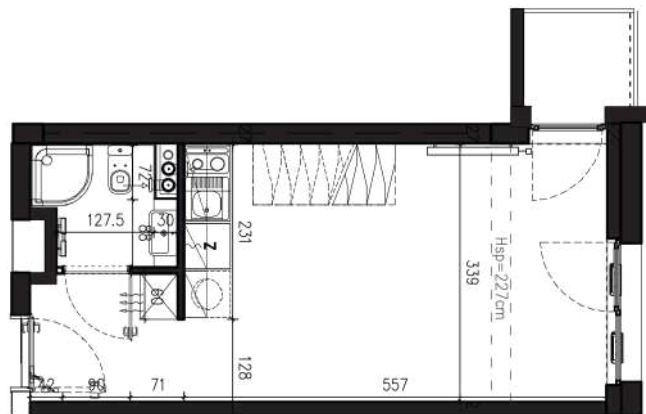

# NADOLNIK

compact apartments

INWESTOR 61-012 Poznań Ul.Nadolnik 8  
[www.projektnadolnik.pl](http://www.projektnadolnik.pl)

BUDYNEK AB

PIĘTRO 4

APARTAMENT

POWIERZCHNIA APARTAMENTU

SKALA 1:100

AB/4/071

47,59 M2

PROJEKTANT

**RYZYŃSKI**  
ARCHITECTS

Podane na karcie wymiary oraz powierzchnie pomieszczeń mają charakter projektowy i mogą nieznacznie różnić się od wymiarów i powierzchni w wybudowanym budynku. Umeblowanie oraz zagospodarowanie terenu jest tylko wizualizacją i nie stanowi oferty handlowej. Ma jedynie charakter poglądowy, przybliżający wielkość apartamentu.