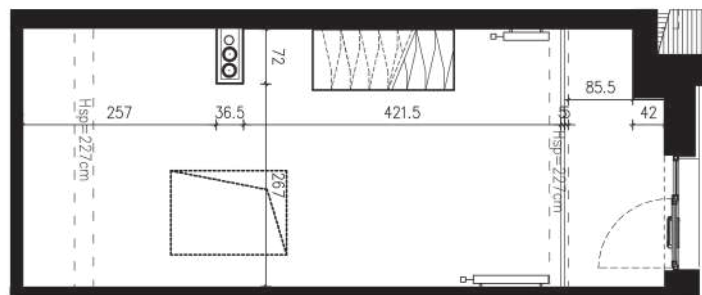

AB/4/071

47,59 M2

PROJEKTANT

**RYZYŃSKI**  
ARCHITECTS

Podane na karcie wymiary oraz powierzchnie pomieszczeń mają charakter projektowy i mogą nieznacznie różnić się od wymiarów i powierzchni w wybudowanym budynku. Umeblowanie oraz zagospodarowanie terenu jest tylko wizualizacją i nie stanowi oferty handlowej. Ma jedynie charakter poglądowy, przybliżający wielkość apartamentu.