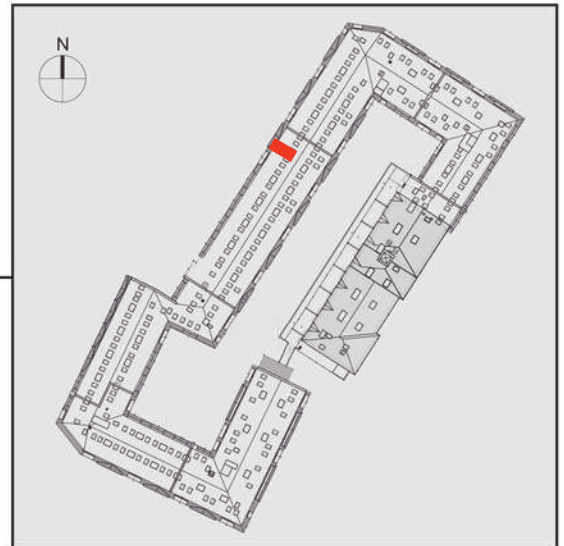

# NADOLNIK

compact apartments

INWESTOR 61-012 Poznań Ul.Nadolnik 8  
[www.projektnadolnik.pl](http://www.projektnadolnik.pl)

BUDYNEK AB

PIĘTRO 4

APARTAMENT

POWIERZCHNIA APARTAMENTU

SKALA 1:100

AB/4/071

47,59 M2

PROJEKTANT

**RYZYŃSKI**  
ARCHITECTS

Podane na karcie wymiary oraz powierzchnie pomieszczeń mają charakter projektowy i mogą nieznacznie różnić się od wymiarów i powierzchni w wybudowanym budynku. Umeblowanie oraz zagospodarowanie terenu jest tylko wizualizacją i nie stanowi oferty handlowej. Ma jedynie charakter poglądowy, przybliżający wielkość apartamentu.