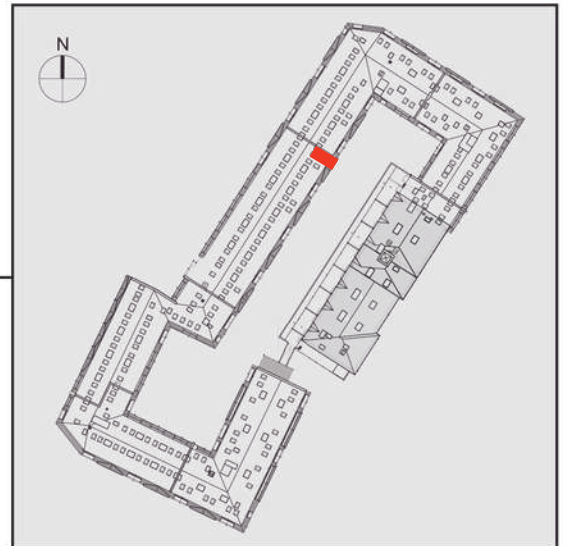

NADOLNIK

compact apartments

INWESTOR 61-012 Poznań Ul.Nadolnik 8
www.projektnadolnik.pl

BUDYNEK AB

PIĘTRO 4

APARTAMENT

AB/4/070

POWIERZCHNIA APARTAMENTU

47,84 M2

SKALA 1:100

PROJEKTANT

RYZYŃSKI
ARCHITECTS

Podane na karcie wymiary oraz powierzchnie pomieszczeń mają charakter projektowy i mogą nieznacznie różnić się od wymiarów i powierzchni w wybudowanym budynku. Umeblowanie oraz zagospodarowanie terenu jest tylko wizualizacją i nie stanowi oferty handlowej. Ma jedynie charakter poglądowy, przybliżający wielkość apartamentu.