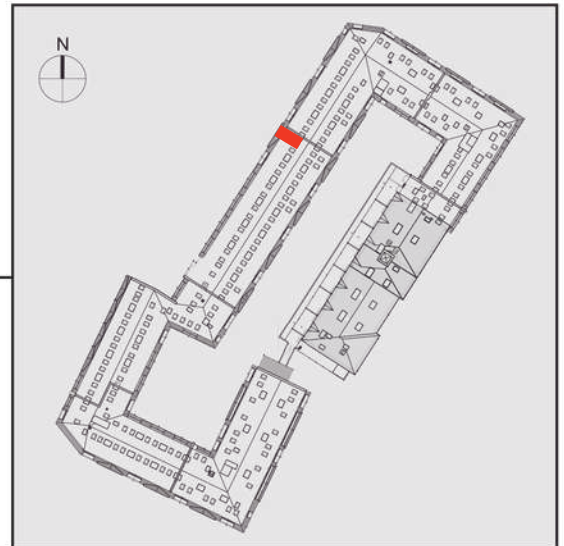

# NADOLNIK

compact apartments

INWESTOR 61-012 Poznań Ul.Nadolnik 8  
www.projektnadolnik.pl

BUDYNEK AB

PIĘTRO 4

APARTAMENT

POWIERZCHNIA APARTAMENTU

SKALA 1:100

AB/4/069

47,94 M2

PROJEKTANT

RYZYŃSKI  
ARCHITECTS

Podane na karcie wymiary oraz powierzchnie pomieszczeń mają charakter projektowy i mogą nieznacznie różnić się od wymiarów i powierzchni w wybudowanym budynku. Umeblowanie oraz zagospodarowanie terenu jest tylko wizualizacją i nie stanowi oferty handlowej. Ma jedynie charakter poglądowy, przybliżający wielkość apartamentu.