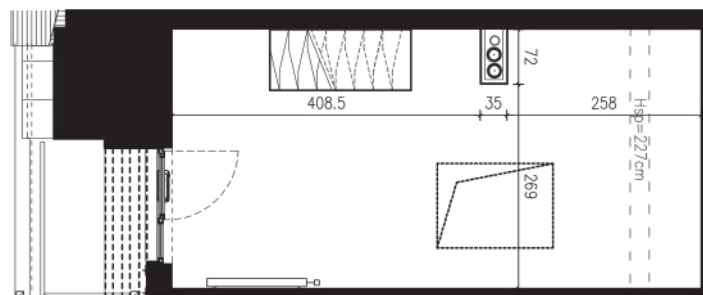

AB/4/068

42,24 M²

PROJEKTANT

RYZYŃSKI
ARCHITECTS

Podane na karcie wymiary oraz powierzchnie pomieszczeń mają charakter projektowy i mogą nieznacznie różnić się od wymiarów i powierzchni w wybudowanym budynku. Umeblowanie oraz zagospodarowanie terenu jest tylko wizualizacją i nie stanowi oferty handlowej. Ma jedynie charakter poglądowy, przybliżający wielkość apartamentu.