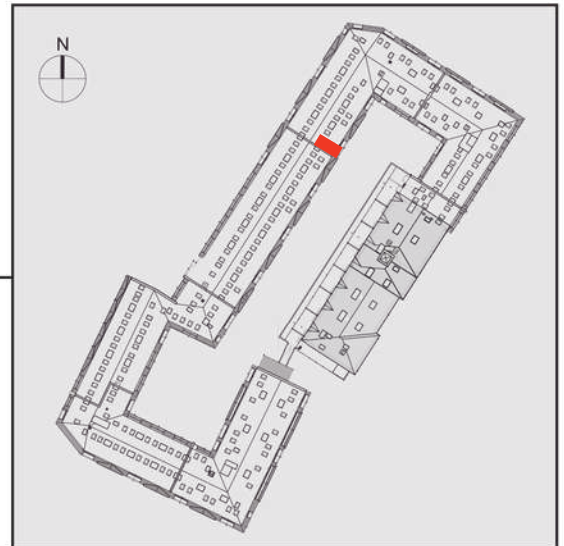

NADOLNIK

compact apartments

INWESTOR 61-012 Poznań Ul.Nadolnik 8
www.projektnadolnik.pl

BUDYNEK AB

PIĘTRO 4

APARTAMENT

POWIERZCHNIA APARTAMENTU

SKALA 1:100

AB/4/068

42,24 M²

PROJEKTANT

RYZYŃSKI
ARCHITECTS

Podane na karcie wymiary oraz powierzchnie pomieszczeń mają charakter projektowy i mogą nieznacznie różnić się od wymiarów i powierzchni w wybudowanym budynku. Umeblowanie oraz zagospodarowanie terenu jest tylko wizualizacją i nie stanowi oferty handlowej. Ma jedynie charakter poglądowy, przybliżający wielkość apartamentu.