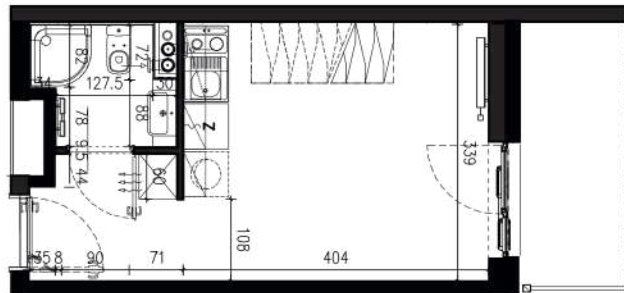

AB/4/067

41,54 M²

PROJEKTANT

RYZYNSKI
ARCHITECTS

Podane na karcie wymiary oraz powierzchnie pomieszczeń mają charakter projektowy i mogą nieznacznie różnić się od wymiarów i powierzchni w wybudowanym budynku. Umeblowanie oraz zagospodarowanie terenu jest tylko wizualizacją i nie stanowi oferty handlowej. Ma jedynie charakter poglądowy, przybliżający wielkość apartamentu.