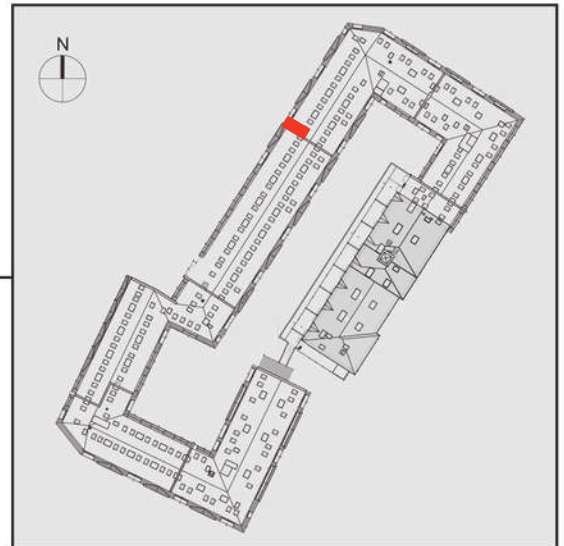

NADOLNIK

compact apartments

INWESTOR 61-012 Poznań Ul.Nadolnik 8
www.projektnadolnik.pl

BUDYNEK AB

PIĘTRO 4

APARTAMENT

POWIERZCHNIA APARTAMENTU

SKALA 1:100

AB/4/067

41,54 M²

PROJEKTANT

RYZYNSKI
ARCHITECTS

Podane na karcie wymiary oraz powierzchnie pomieszczeń mają charakter projektowy i mogą nieznacznie różnić się od wymiarów i powierzchni w wybudowanym budynku. Umeblowanie oraz zagospodarowanie terenu jest tylko wizualizacją i nie stanowi oferty handlowej. Ma jedynie charakter poglądowy, przybliżający wielkość apartamentu.