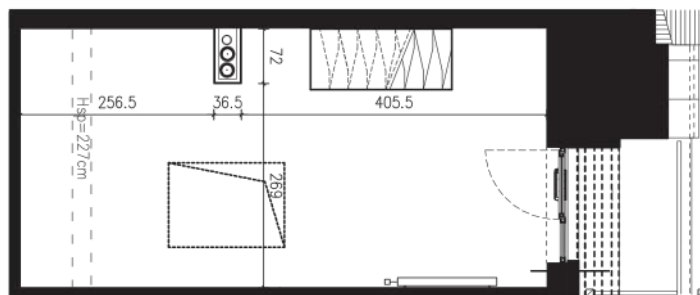

AB/4/067

41,54 M²

PROJEKTANT

RYZYNSKI
ARCHITECTS

Podane na karcie wymiary oraz powierzchnie pomieszczeń mają charakter projektowy i mogą nieznacznie różnić się od wymiarów i powierzchni w wybudowanym budynku. Umeblowanie oraz zagospodarowanie terenu jest tylko wizualizacją i nie stanowi oferty handlowej. Ma jedynie charakter poglądowy, przybliżający wielkość apartamentu.