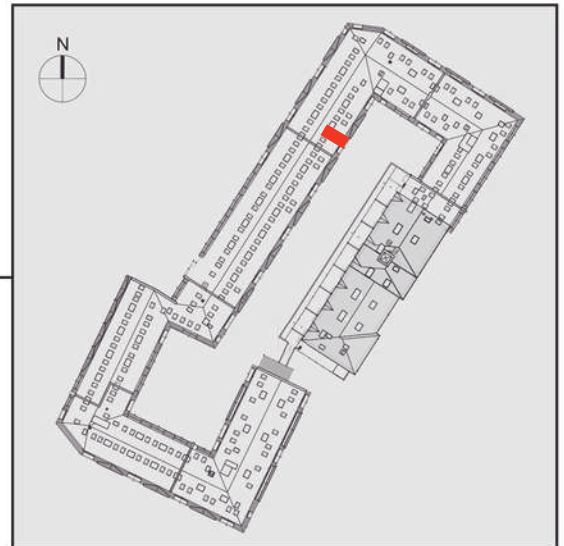

# NADOLNIK

compact apartments

INWESTOR 61-012 Poznań Ul.Nadolnik 8  
www.projektnadolnik.pl

BUDYNEK AB

PIĘTRO 4

APARTAMENT

POWIERZCHNIA APARTAMENTU

SKALA 1:100

AB/4/066

42,24 M2

PROJEKTANT

**RYZYŃSKI**  
ARCHITECTS

Podane na karcie wymiary oraz powierzchnie pomieszczeń mają charakter projektowy i mogą nieznacznie różnić się od wymiarów i powierzchni w wybudowanym budynku. Umeblowanie oraz zagospodarowanie terenu jest tylko wizualizacją i nie stanowi oferty handlowej. Ma jedynie charakter poglądowy, przybliżający wielkość apartamentu.