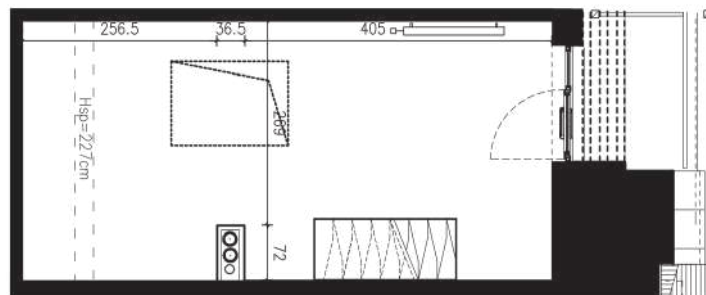

# NADOLNIK

compact apartments

INWESTOR 61-012 Poznań Ul.Nadolnik 8  
[www.projektnadolnik.pl](http://www.projektnadolnik.pl)

BUDYNEK AB  
PIĘTRO 4  
APARTAMENT AB/4/065  
POWIERZCHNIA APARTAMENTU 42,00 M<sup>2</sup>  
SKALA 1:100

PROJEKTANT

**RYZYŃSKI**  
ARCHITECTS

Podane na karcie wymiary oraz powierzchnie pomieszczeń mają charakter projektowy i mogą nieznacznie różnić się od wymiarów i powierzchni w wybudowanym budynku. Umeblowanie oraz zagospodarowanie terenu jest tylko wizualizacją i nie stanowi oferty handlowej. Ma jedynie charakter poglądowy, przybliżający wielkość apartamentu.