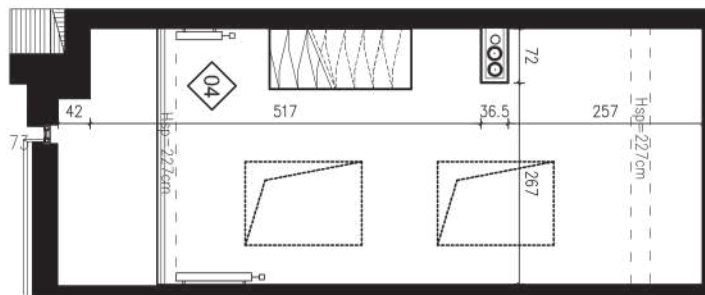

AB/4/064

47,39 M2

PROJEKTANT

RYZYŃSKI
ARCHITECTS

Podane na karcie wymiary oraz powierzchnie pomieszczeń mają charakter projektowy i mogą nieznacznie różnić się od wymiarów i powierzchni w wybudowanym budynku. Umeblowanie oraz zagospodarowanie terenu jest tylko wizualizacją i nie stanowi oferty handlowej. Ma jedynie charakter poglądowy, przybliżający wielkość apartamentu.