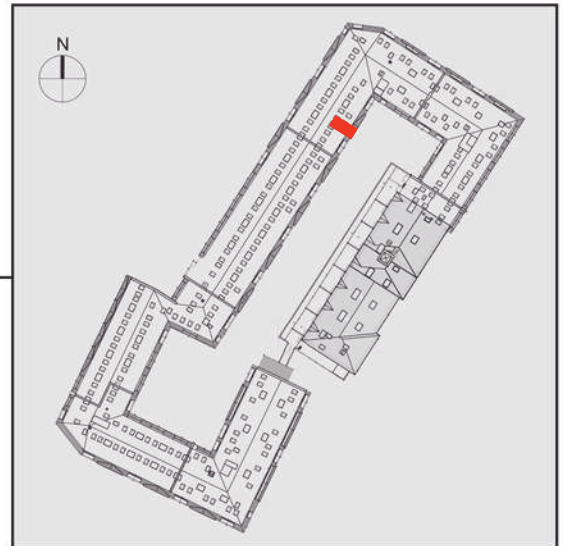

NADOLNIK

compact apartments

INWESTOR 61-012 Poznań Ul.Nadolnik 8
www.projektnadolnik.pl

BUDYNEK AB

PIĘTRO 4

APARTAMENT

POWIERZCHNIA APARTAMENTU

SKALA 1:100

AB/4/064

47,39 M2

PROJEKTANT

RYZYŃSKI
ARCHITECTS

Podane na karcie wymiary oraz powierzchnie pomieszczeń mają charakter projektowy i mogą nieznacznie różnić się od wymiarów i powierzchni w wybudowanym budynku. Umeblowanie oraz zagospodarowanie terenu jest tylko wizualizacją i nie stanowi oferty handlowej. Ma jedynie charakter poglądowy, przybliżający wielkość apartamentu.