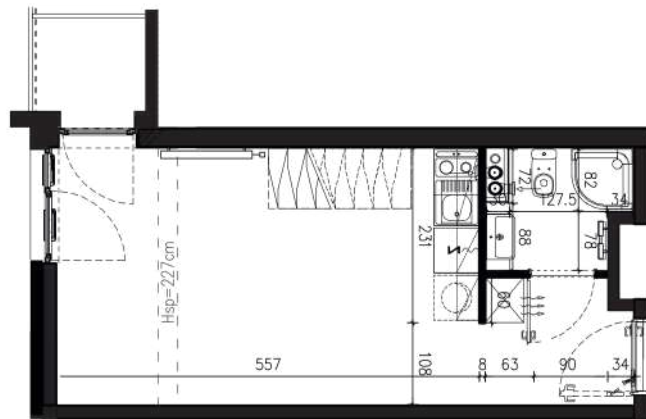

AB/4/064

47,39 M2

PROJEKTANT

RYZYŃSKI
ARCHITECTS

Podane na karcie wymiary oraz powierzchnie pomieszczeń mają charakter projektowy i mogą nieznacznie różnić się od wymiarów i powierzchni w wybudowanym budynku. Umeblowanie oraz zagospodarowanie terenu jest tylko wizualizacją i nie stanowi oferty handlowej. Ma jedynie charakter poglądowy, przybliżający wielkość apartamentu.