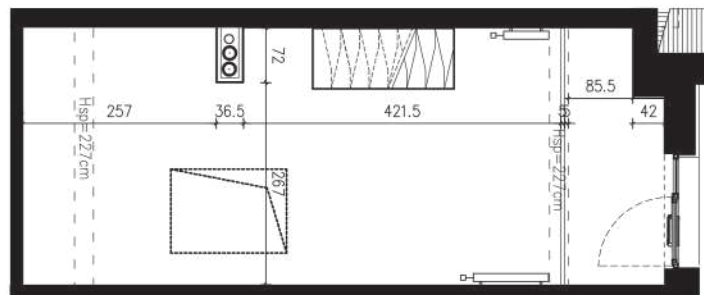

AB/4/063

47,94 M2

PROJEKTANT

RYZYŃSKI
ARCHITECTS

Podane na karcie wymiary oraz powierzchnie pomieszczeń mają charakter projektowy i mogą nieznacznie różnić się od wymiarów i powierzchni w wybudowanym budynku. Umeblowanie oraz zagospodarowanie terenu jest tylko wizualizacją i nie stanowi oferty handlowej. Ma jedynie charakter poglądowy, przybliżający wielkość apartamentu.