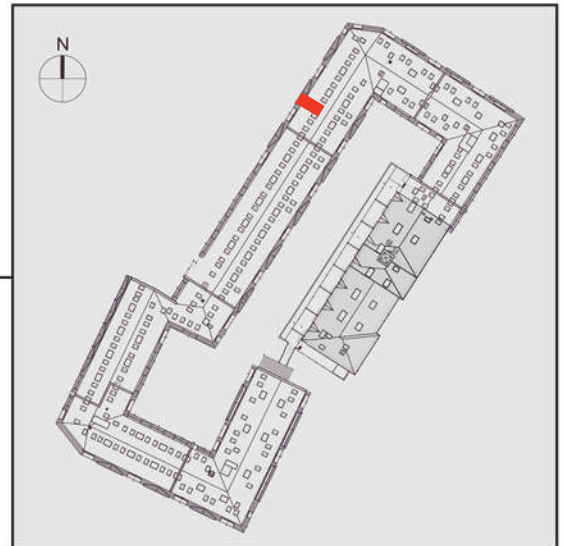

NADOLNIK

compact apartments

INWESTOR 61-012 Poznań Ul.Nadolnik 8
www.projektnadolnik.pl

BUDYNEK AB

PIĘTRO 4

APARTAMENT

POWIERZCHNIA APARTAMENTU

SKALA 1:100

AB/4/063

47,94 M2

PROJEKTANT

RYZYŃSKI
ARCHITECTS

Podane na karcie wymiary oraz powierzchnie pomieszczeń mają charakter projektowy i mogą nieznacznie różnić się od wymiarów i powierzchni w wybudowanym budynku. Umeblowanie oraz zagospodarowanie terenu jest tylko wizualizacją i nie stanowi oferty handlowej. Ma jedynie charakter poglądowy, przybliżający wielkość apartamentu.