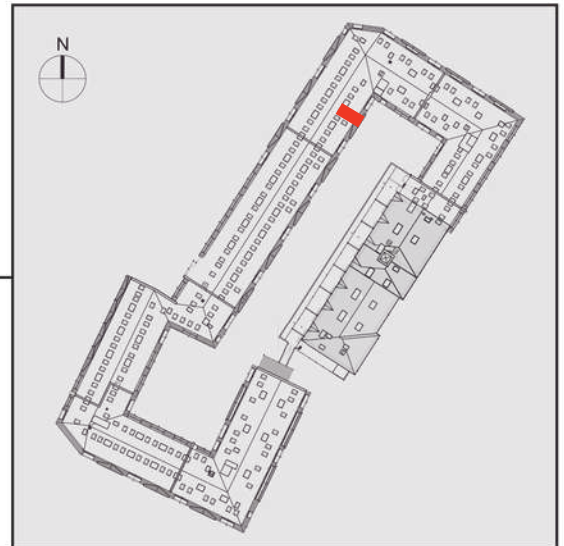

NADOLNIK

compact apartments

INWESTOR 61-012 Poznań Ul.Nadolnik 8
www.projektnadolnik.pl

BUDYNEK AB

PIĘTRO 4

APARTAMENT

AB/4/062

POWIERZCHNIA APARTAMENTU

47,84 M2

SKALA 1:100

PROJEKTANT

RYZYŃSKI
ARCHITECTS

Podane na karcie wymiary oraz powierzchnie pomieszczeń mają charakter projektowy i mogą nieznacznie różnić się od wymiarów i powierzchni w wybudowanym budynku. Umeblowanie oraz zagospodarowanie terenu jest tylko wizualizacją i nie stanowi oferty handlowej. Ma jedynie charakter poglądowy, przybliżający wielkość apartamentu.