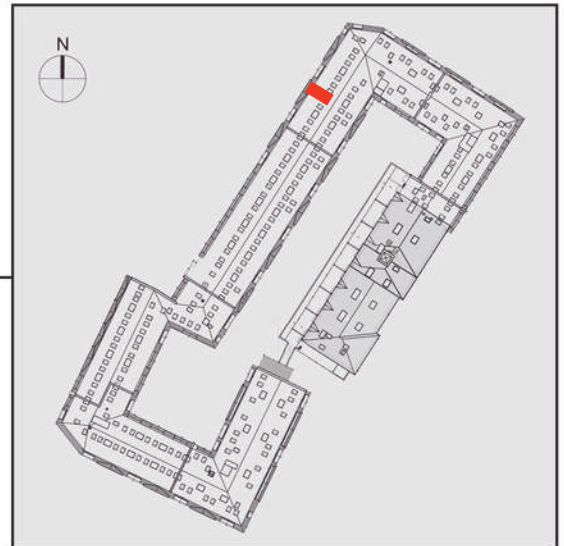

# NADOLNIK

compact apartments

INWESTOR 61-012 Poznań Ul.Nadolnik 8  
[www.projektnadolnik.pl](http://www.projektnadolnik.pl)

BUDYNEK AB

PIĘTRO 4

APARTAMENT

POWIERZCHNIA APARTAMENTU

SKALA 1:100

AB/4/061

47,94 M2

PROJEKTANT

**RYZYŃSKI**  
ARCHITECTS

Podane na karcie wymiary oraz powierzchnie pomieszczeń mają charakter projektowy i mogą nieznacznie różnić się od wymiarów i powierzchni w wybudowanym budynku. Umeblowanie oraz zagospodarowanie terenu jest tylko wizualizacją i nie stanowi oferty handlowej. Ma jedynie charakter poglądowy, przybliżający wielkość apartamentu.