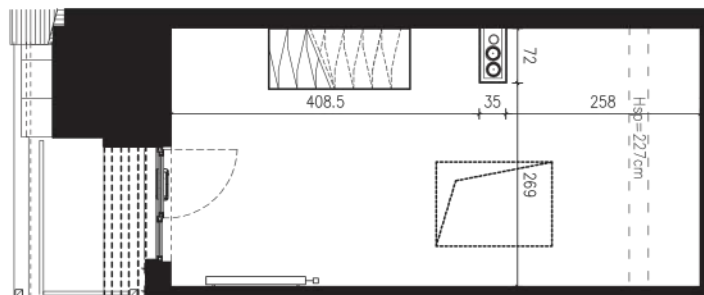

AB/4/060

42,24 M²

PROJEKTANT

RYZYŃSKI
ARCHITECTS

Podane na karcie wymiary oraz powierzchnie pomieszczeń mają charakter projektowy i mogą nieznacznie różnić się od wymiarów i powierzchni w wybudowanym budynku. Umeblowanie oraz zagospodarowanie terenu jest tylko wizualizacją i nie stanowi oferty handlowej. Ma jedynie charakter poglądowy, przybliżający wielkość apartamentu.