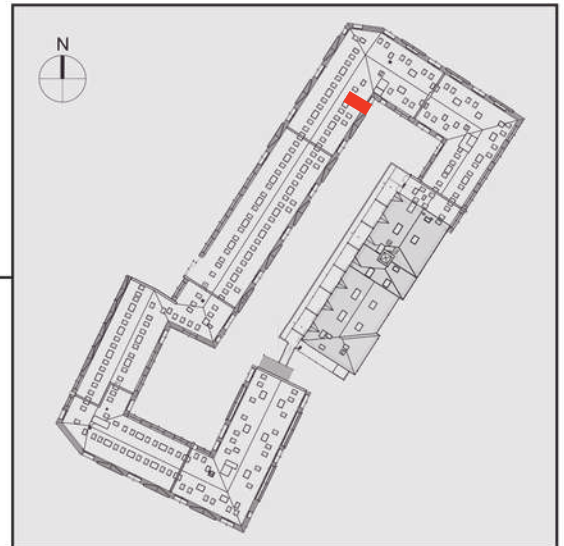

NADOLNIK

compact apartments

INWESTOR 61-012 Poznań Ul.Nadolnik 8
www.projektnadolnik.pl

BUDYNEK AB

PIĘTRO 4

APARTAMENT

POWIERZCHNIA APARTAMENTU

SKALA 1:100

AB/4/060

42,24 M²

PROJEKTANT

RYZYŃSKI
ARCHITECTS

Podane na karcie wymiary oraz powierzchnie pomieszczeń mają charakter projektowy i mogą nieznacznie różnić się od wymiarów i powierzchni w wybudowanym budynku. Umeblowanie oraz zagospodarowanie terenu jest tylko wizualizacją i nie stanowi oferty handlowej. Ma jedynie charakter poglądowy, przybliżający wielkość apartamentu.