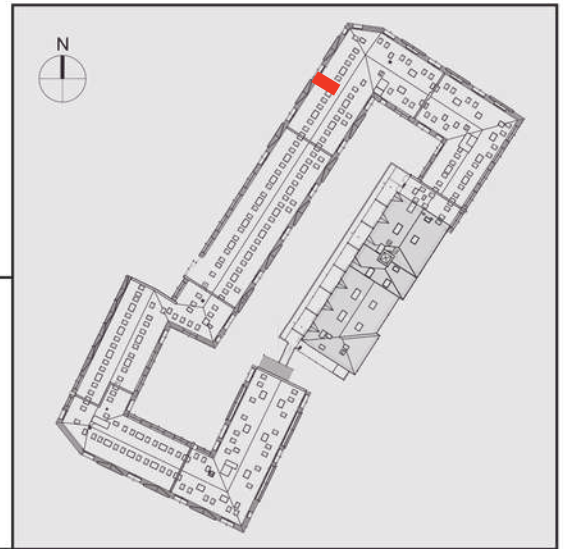

NADOLNIK

compact apartments

INWESTOR 61-012 Poznań Ul.Nadolnik 8
www.projektnadolnik.pl

BUDYNEK AB
PIĘTRO 4
APARTAMENT AB/4/059
POWIERZCHNIA APARTAMENTU 41,54 M2
SKALA 1:100

PROJEKTANT

RYZYŃSKI
ARCHITECTS

Podane na karcie wymiary oraz powierzchnie pomieszczeń mają charakter projektowy i mogą nieznacznie różnić się od wymiarów i powierzchni w wybudowanym budynku. Umeblowanie oraz zagospodarowanie terenu jest tylko wizualizacją i nie stanowi oferty handlowej. Ma jedynie charakter poglądowy, przybliżający wielkość apartamentu.