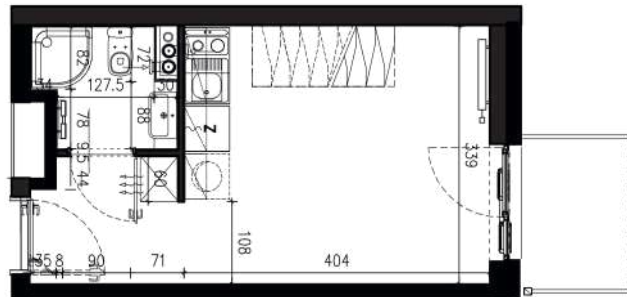

NADOLNIK

compact apartments

INWESTOR 61-012 Poznań Ul.Nadolnik 8
www.projektnadolnik.pl

BUDYNEK AB
PIĘTRO 4
APARTAMENT AB/4/059
POWIERZCHNIA APARTAMENTU 41,54 M2
SKALA 1:100

PROJEKTANT

RYZYŃSKI
ARCHITECTS

Podane na karcie wymiary oraz powierzchnie pomieszczeń mają charakter projektowy i mogą nieznacznie różnić się od wymiarów i powierzchni w wybudowanym budynku. Umeblowanie oraz zagospodarowanie terenu jest tylko wizualizacją i nie stanowi oferty handlowej. Ma jedynie charakter poglądowy, przybliżający wielkość apartamentu.