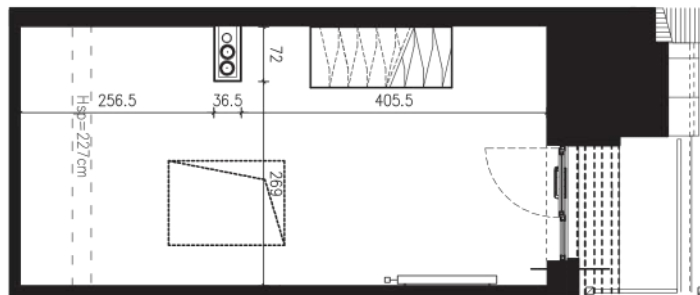

NADOLNIK

compact apartments

INWESTOR 61-012 Poznań Ul.Nadolnik 8
www.projektnadolnik.pl

BUDYNEK AB
PIĘTRO 4
APARTAMENT AB/4/059
POWIERZCHNIA APARTAMENTU 41,54 M2
SKALA 1:100

PROJEKTANT

RYZYŃSKI
ARCHITECTS

Podane na karcie wymiary oraz powierzchnie pomieszczeń mają charakter projektowy i mogą nieznacznie różnić się od wymiarów i powierzchni w wybudowanym budynku. Umeblowanie oraz zagospodarowanie terenu jest tylko wizualizacją i nie stanowi oferty handlowej. Ma jedynie charakter poglądowy, przybliżający wielkość apartamentu.