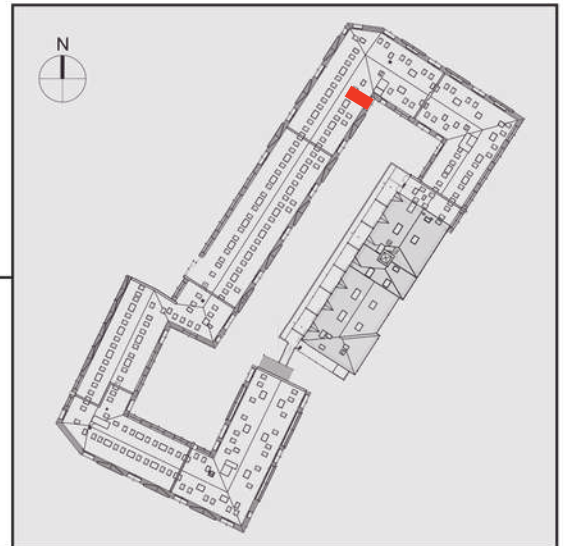

NADOLNIK

compact apartments

INWESTOR 61-012 Poznań Ul.Nadolnik 8
www.projektnadolnik.pl

BUDYNEK AB

PIĘTRO 4

APARTAMENT

AB/4/058

POWIERZCHNIA APARTAMENTU

48,12 M2

SKALA 1:100

PROJEKTANT

RYZYŃSKI
ARCHITECTS

Podane na karcie wymiary oraz powierzchnie pomieszczeń mają charakter projektowy i mogą nieznacznie różnić się od wymiarów i powierzchni w wybudowanym budynku. Umeblowanie oraz zagospodarowanie terenu jest tylko wizualizacją i nie stanowi oferty handlowej. Ma jedynie charakter poglądowy, przybliżający wielkość apartamentu.