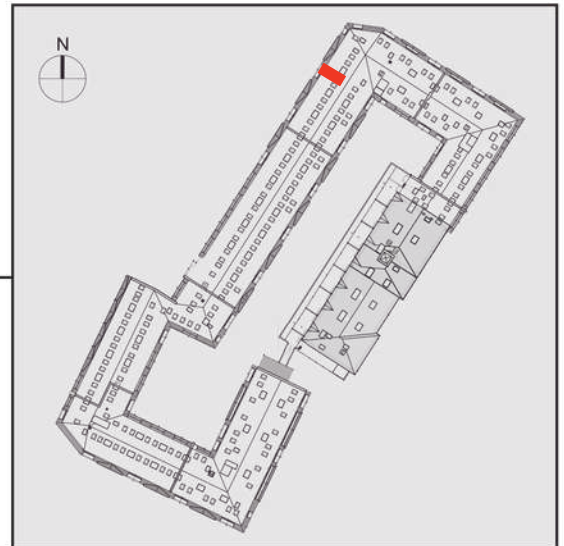

# NADOLNIK

compact apartments

INWESTOR 61-012 Poznań Ul.Nadolnik 8  
www.projektnadolnik.pl

BUDYNEK AB

PIĘTRO 4

APARTAMENT

POWIERZCHNIA APARTAMENTU

SKALA 1:100

AB/4/057

42,00 M2

PROJEKTANT

**RYZYŃSKI**  
ARCHITECTS

Podane na karcie wymiary oraz powierzchnie pomieszczeń mają charakter projektowy i mogą nieznacznie różnić się od wymiarów i powierzchni w wybudowanym budynku. Umeblowanie oraz zagospodarowanie terenu jest tylko wizualizacją i nie stanowi oferty handlowej. Ma jedynie charakter poglądowy, przybliżający wielkość apartamentu.