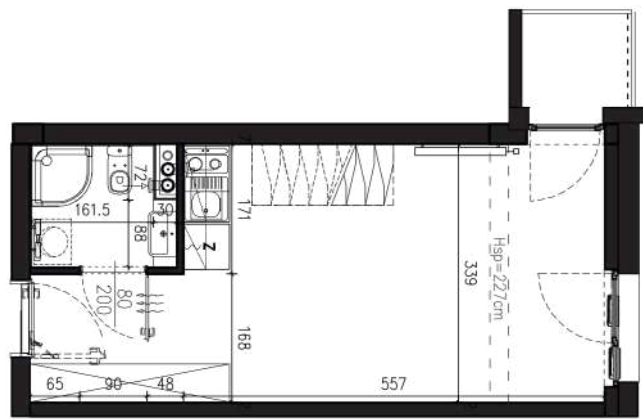

AB/4/056

45,16 M2

PROJEKTANT

RYZYŃSKI
ARCHITECTS

Podane na karcie wymiary oraz powierzchnie pomieszczeń mają charakter projektowy i mogą nieznacznie różnić się od wymiarów i powierzchni w wybudowanym budynku. Umeblowanie oraz zagospodarowanie terenu jest tylko wizualizacją i nie stanowi oferty handlowej. Ma jedynie charakter poglądowy, przybliżający wielkość apartamentu.