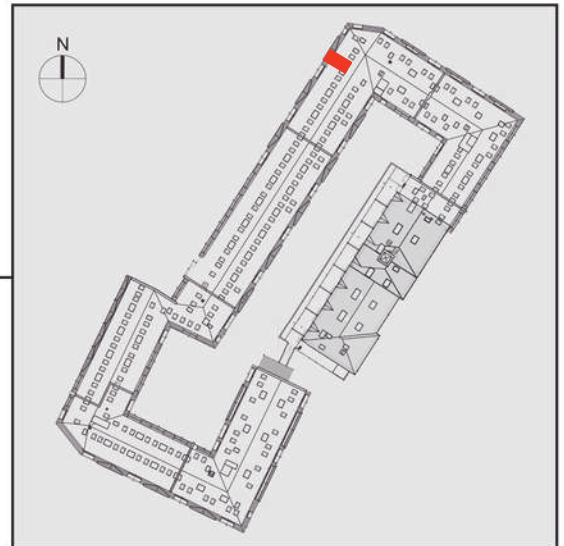

NADOLNIK

compact apartments

INWESTOR 61-012 Poznań Ul.Nadolnik 8
www.projektnadolnik.pl

BUDYNEK AB

PIĘTRO 4

APARTAMENT

POWIERZCHNIA APARTAMENTU

SKALA 1:100

AB/4/056

45,16 M2

PROJEKTANT

RYZYŃSKI
ARCHITECTS

Podane na karcie wymiary oraz powierzchnie pomieszczeń mają charakter projektowy i mogą nieznacznie różnić się od wymiarów i powierzchni w wybudowanym budynku. Umeblowanie oraz zagospodarowanie terenu jest tylko wizualizacją i nie stanowi oferty handlowej. Ma jedynie charakter poglądowy, przybliżający wielkość apartamentu.