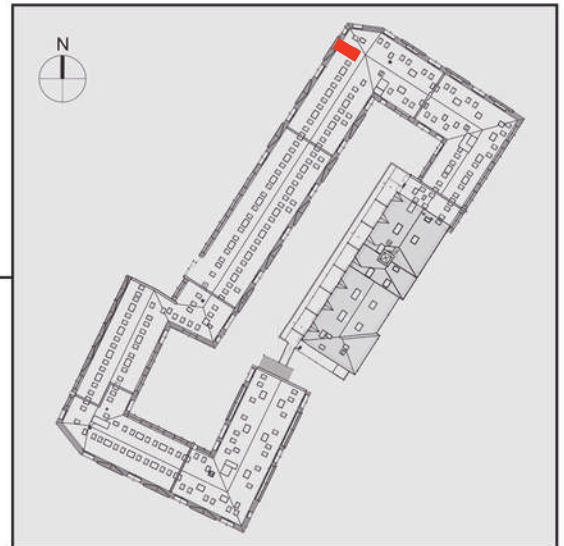

NADOLNIK

compact apartments

INWESTOR 61-012 Poznań Ul.Nadolnik 8
www.projektnadolnik.pl

BUDYNEK AB

PIĘTRO 4

APARTAMENT

POWIERZCHNIA APARTAMENTU

SKALA 1:100

AB/4/055

45,16 M2

PROJEKTANT

RYZYŃSKI
ARCHITECTS

Podane na karcie wymiary oraz powierzchnie pomieszczeń mają charakter projektowy i mogą nieznacznie różnić się od wymiarów i powierzchni w wybudowanym budynku. Umeblowanie oraz zagospodarowanie terenu jest tylko wizualizacją i nie stanowi oferty handlowej. Ma jedynie charakter poglądowy, przybliżający wielkość apartamentu.