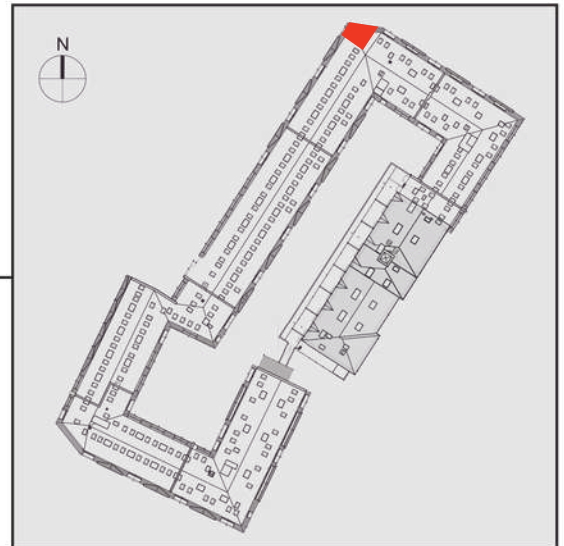

NADOLNIK

compact apartments

INWESTOR 61-012 Poznań Ul.Nadolnik 8
www.projektnadolnik.pl

BUDYNEK AB

PIĘTRO 4

APARTAMENT

POWIERZCHNIA APARTAMENTU

SKALA 1:100

AB/4/054

28,75 M2

PROJEKTANT

RYZYŃSKI
ARCHITECTS

Podane na karcie wymiary oraz powierzchnie pomieszczeń mają charakter projektowy i mogą nieznacznie różnić się od wymiarów i powierzchni w wybudowanym budynku. Umeblowanie oraz zagospodarowanie terenu jest tylko wizualizacją i nie stanowi oferty handlowej. Ma jedynie charakter poglądowy, przybliżający wielkość apartamentu.