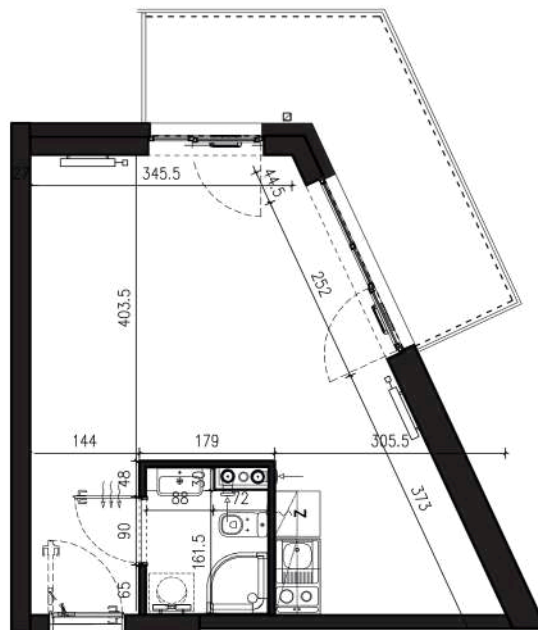

NADOLNIK

compact apartments

INWESTOR 61-012 Poznań Ul.Nadolnik 8
www.projektnadolnik.pl

BUDYNEK AB

PIĘTRO 4

APARTAMENT

POWIERZCHNIA APARTAMENTU

SKALA 1:100

AB/4/054

28,75 M2

PROJEKTANT

RYZYŃSKI
ARCHITECTS

Podane na karcie wymiary oraz powierzchnie pomieszczeń mają charakter projektowy i mogą nieznacznie różnić się od wymiarów i powierzchni w wybudowanym budynku. Umeblowanie oraz zagospodarowanie terenu jest tylko wizualizacją i nie stanowi oferty handlowej. Ma jedynie charakter poglądowy, przybliżający wielkość apartamentu.