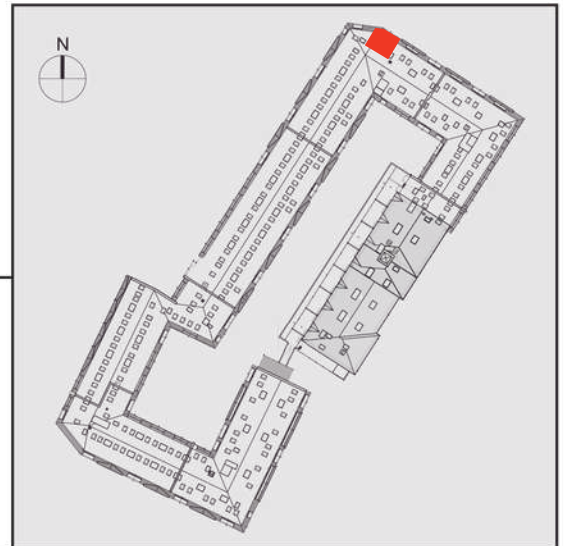

# NADOLNIK

compact apartments

INWESTOR 61-012 Poznań Ul.Nadolnik 8  
[www.projektnadolnik.pl](http://www.projektnadolnik.pl)

BUDYNEK AB

PIĘTRO 4

APARTAMENT

AB/4/053

POWIERZCHNIA APARTAMENTU

34,95 M2

SKALA 1:100

PROJEKTANT

**RYZYŃSKI**  
ARCHITECTS

Podane na karcie wymiary oraz powierzchnie pomieszczeń mają charakter projektowy i mogą nieznacznie różnić się od wymiarów i powierzchni w wybudowanym budynku. Umeblowanie oraz zagospodarowanie terenu jest tylko wizualizacją i nie stanowi oferty handlowej. Ma jedynie charakter poglądowy, przybliżający wielkość apartamentu.