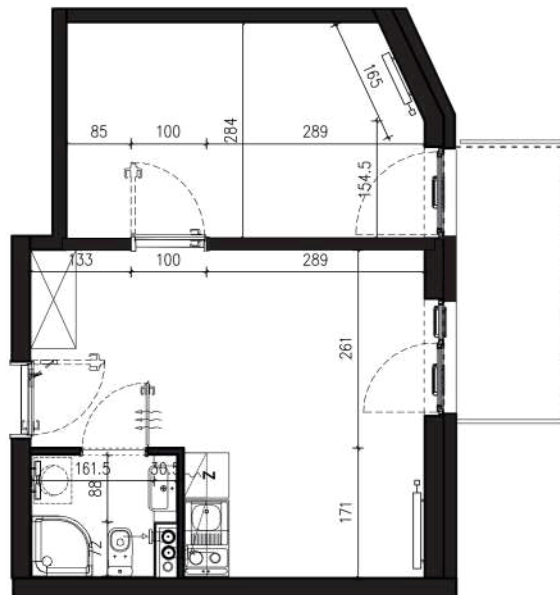

# NADOLNIK

compact apartments

INWESTOR 61-012 Poznań Ul.Nadolnik 8  
[www.projektnadolnik.pl](http://www.projektnadolnik.pl)

BUDYNEK AB

PIĘTRO 4

APARTAMENT

AB/4/053

POWIERZCHNIA APARTAMENTU

34,95 M2

SKALA 1:100

PROJEKTANT

**RYZYŃSKI**  
ARCHITECTS

Podane na karcie wymiary oraz powierzchnie pomieszczeń mają charakter projektowy i mogą nieznacznie różnić się od wymiarów i powierzchni w wybudowanym budynku. Umeblowanie oraz zagospodarowanie terenu jest tylko wizualizacją i nie stanowi oferty handlowej. Ma jedynie charakter poglądowy, przybliżający wielkość apartamentu.