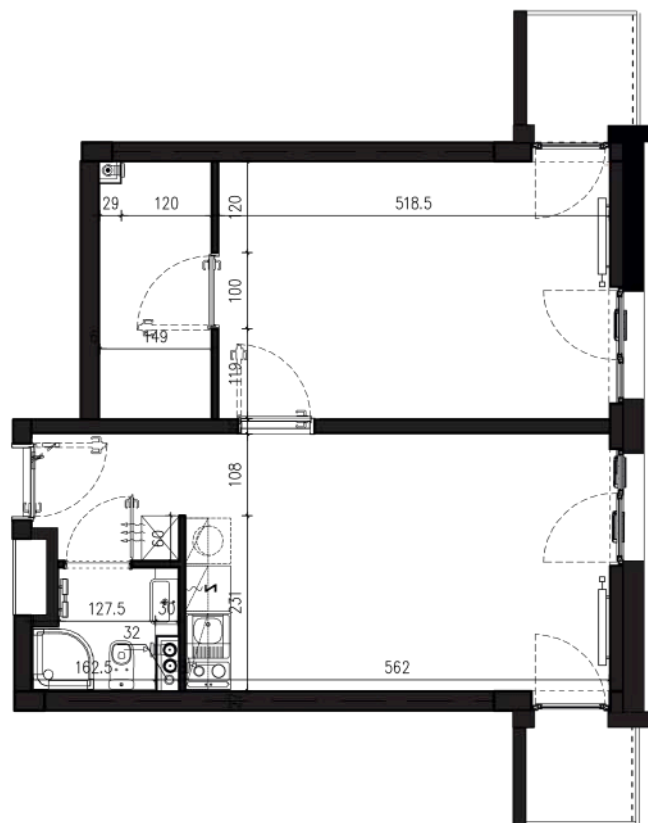

NADOLNIK

compact apartments

INWESTOR 61-012 Poznań Ul.Nadolnik 8
www.projektnadolnik.pl

BUDYNEK AB

PIĘTRO 5

APARTAMENT

AB/4/052

POWIERZCHNIA APARTAMENTU

47,40 M2

SKALA 1:100

PROJEKTANT

RYZYŃSKI
ARCHITECTS

Podane na karcie wymiary oraz powierzchnie pomieszczeń mają charakter projektowy i mogą nieznacznie różnić się od wymiarów i powierzchni w wybudowanym budynku. Umeblowanie oraz zagospodarowanie terenu jest tylko wizualizacją i nie stanowi oferty handlowej. Ma jedynie charakter poglądowy, przybliżający wielkość apartamentu.