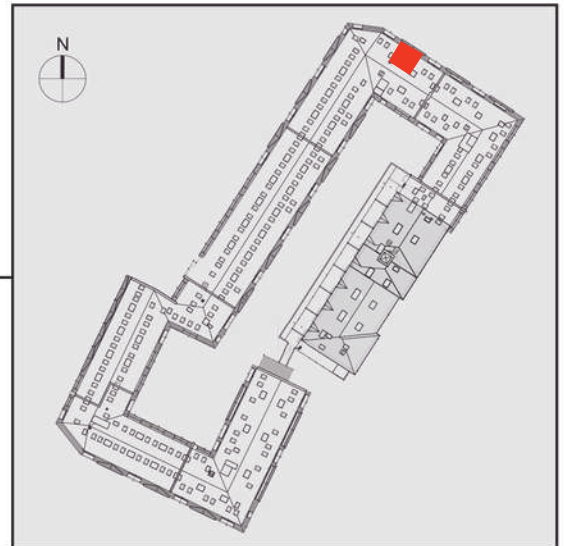

NADOLNIK

compact apartments

INWESTOR 61-012 Poznań Ul.Nadolnik 8
www.projektnadolnik.pl

BUDYNEK AB

PIĘTRO 5

APARTAMENT

AB/4/052

POWIERZCHNIA APARTAMENTU

47,40 M2

SKALA 1:100

PROJEKTANT

RYZYŃSKI
ARCHITECTS

Podane na karcie wymiary oraz powierzchnie pomieszczeń mają charakter projektowy i mogą nieznacznie różnić się od wymiarów i powierzchni w wybudowanym budynku. Umeblowanie oraz zagospodarowanie terenu jest tylko wizualizacją i nie stanowi oferty handlowej. Ma jedynie charakter poglądowy, przybliżający wielkość apartamentu.