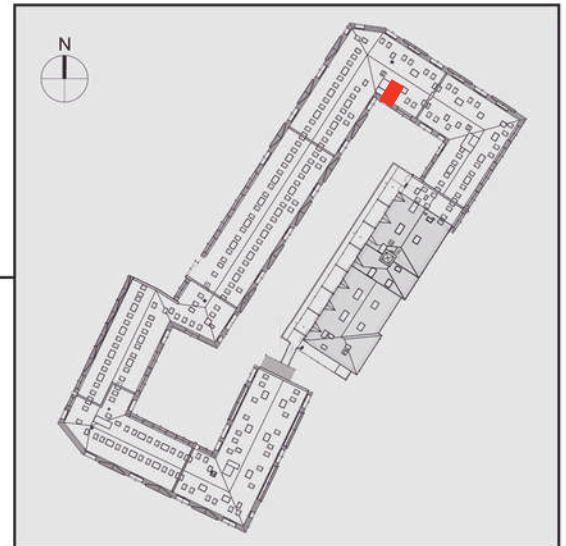

# NADOLNIK

compact apartments

INWESTOR 61-012 Poznań Ul.Nadolnik 8  
www.projektnadolnik.pl

BUDYNEK AB  
PIĘTRO 4  
APARTAMENT AB/4/051  
POWIERZCHNIA APARTAMENTU 21,77 M2  
SKALA 1:50

PROJEKTANT

RYZYŃSKI  
ARCHITECTS

Podane na karcie wymiary oraz powierzchnie pomieszczeń mają charakter projektowy i mogą nieznacznie różnić się od wymiarów i powierzchni w wybudowanym budynku. Umeblowanie oraz zagospodarowanie terenu jest tylko wizualizacją i nie stanowi oferty handlowej. Ma jedynie charakter poglądowy, przybliżający wielkość apartamentu.