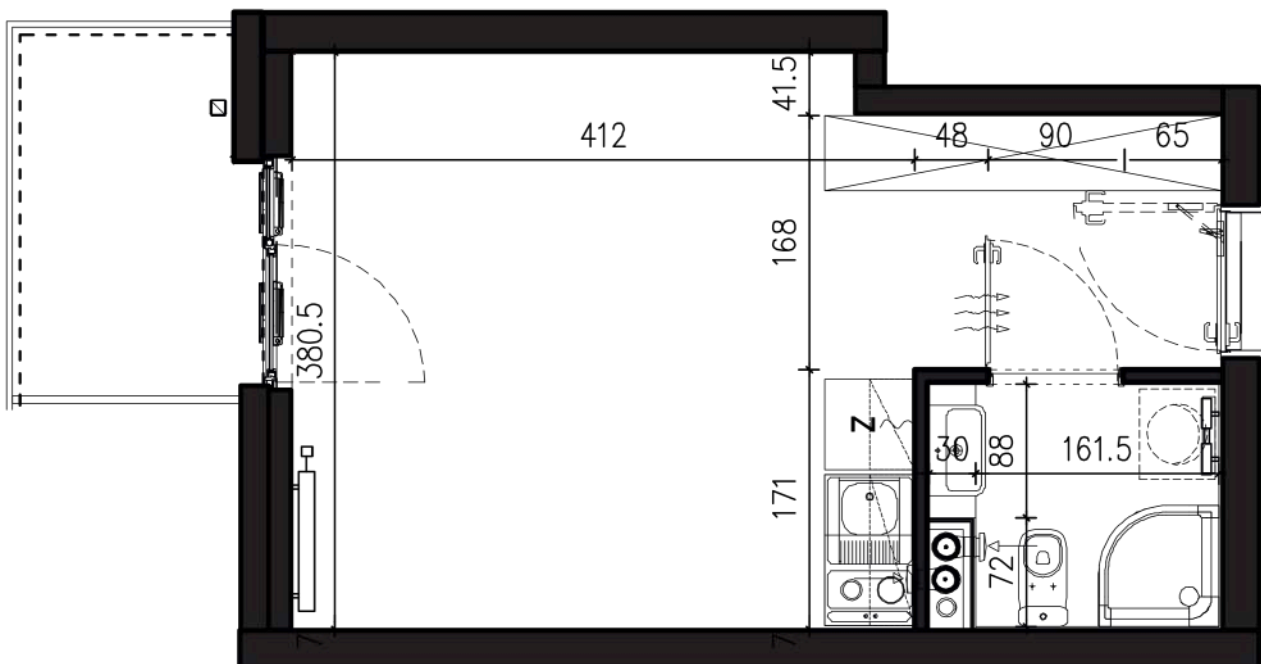

# NADOLNIK

compact apartments

INWESTOR 61-012 Poznań Ul.Nadolnik 8  
www.projektnadolnik.pl

BUDYNEK AB  
PIĘTRO 4  
APARTAMENT AB/4/051  
POWIERZCHNIA APARTAMENTU 21,77 M2  
SKALA 1:50

PROJEKTANT

RYZYŃSKI  
ARCHITECTS

Podane na karcie wymiary oraz powierzchnie pomieszczeń mają charakter projektowy i mogą nieznacznie różnić się od wymiarów i powierzchni w wybudowanym budynku. Umeblowanie oraz zagospodarowanie terenu jest tylko wizualizacją i nie stanowi oferty handlowej. Ma jedynie charakter poglądowy, przybliżający wielkość apartamentu.